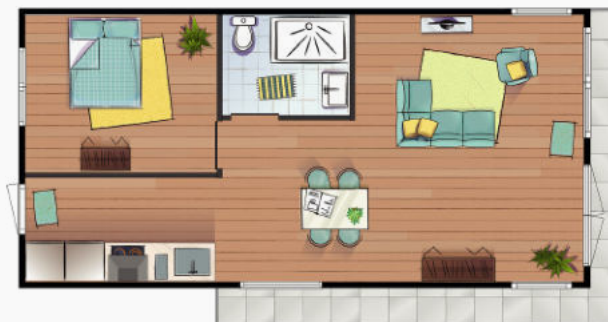

Specificaties

- 46 m² woonoppervlakte
- Op korte termijn leverbaar
- Instapklaar
- Scherp geprijsd

DomusCura
WONINGEN MET ZORG

Wat krijgt u standaard bij Domuscura?

De prijsstellingen die Domuscura hanteert zijn instapklaar. Dit houdt in dat de woning alleen nog gemeubileerd hoeft te worden. Vanwege de glas heldere bedrijfsvoering werken wij zo min mogelijk met stelposten, zo voorkom je verrassingen achteraf. Om de woningen te voorzien van uitzonderlijk hoge thermische en constructieve waarden, hebben wij ons eigen wandsysteem ontwikkeld. Onze wand, vloer en dak elementen behalen RC waarden die volledig aan het bouwbesluit voldoen. Tevens zijn de woningen na verloop van tijd wederom te verplaatsen zonder dat dit constructieve gevolgen heeft.

SPECIFICATIES

- Complete keuken voorzien van inbouwapparatuur (combi magnetron/ inductie kookplaat) incl. montage
- Infrarood verwarmingspanelen i.c.m. 80 liter elektrische boiler
- Gevelbekleding : Turner Oak gecombineerd met basaltgrijs
- Badkamer rondom betegeld (watervast tegelplaat) tot plafondhoogte voorzien van sanitaire voorzieningen
- De gehele woning voorzien van projectkwaliteit vinyl
- Zowel Coax en UTP aansluiting
- Elektrische en natuurlijke ventilatie
- Brede doorgangen, drempelloos, verdiepte douchebak, wcd's op 70cm hoogte en evt. aangepaste domotica