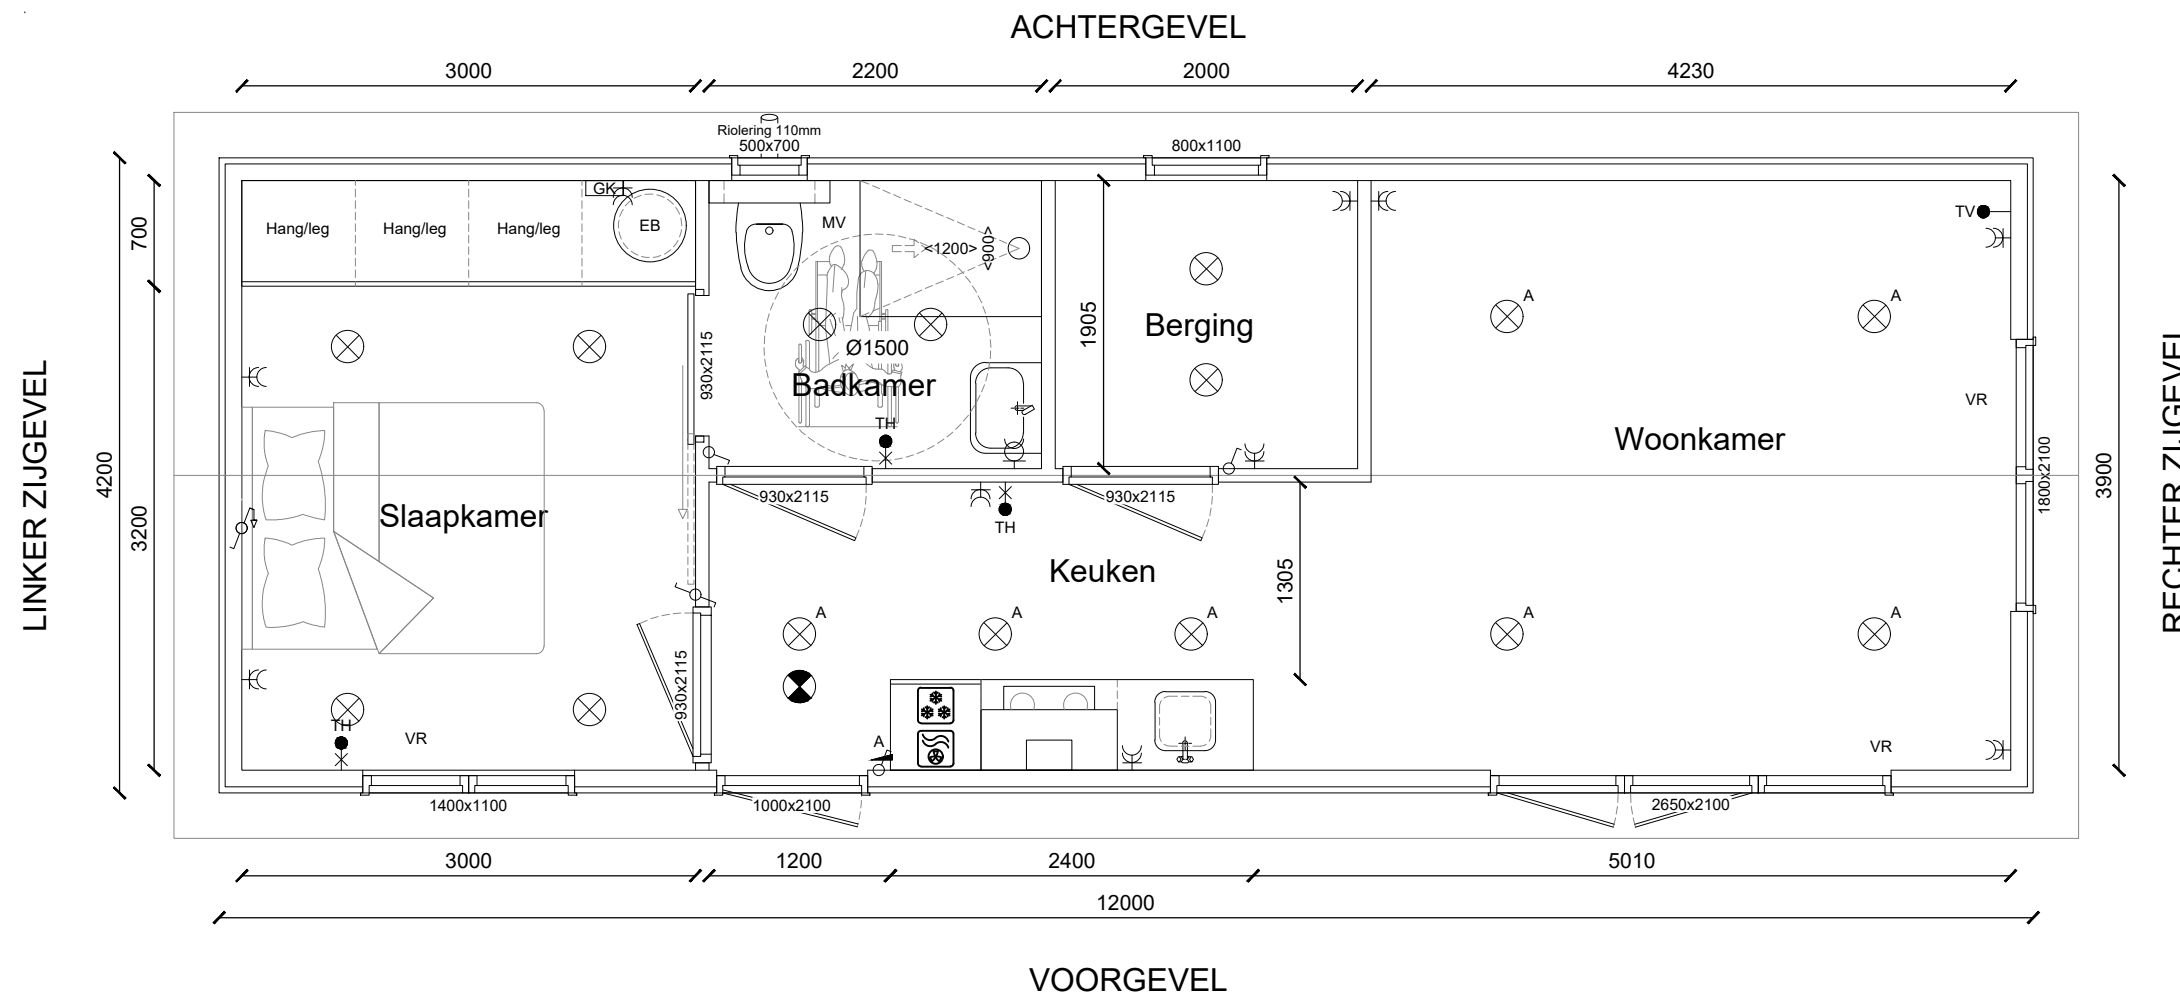

LINKER ZIJGEVEL

VOORGEVEL

RECHTER ZIJGEVEL

ACHTERGEVEL

Isolatie: Standaard

Vloer	PIR	60mm
Gevels	EPS	100mm
Dak	Naturol 032	120mm

Verwarming	EB met	IR plafond panelen
------------	--------	--------------------