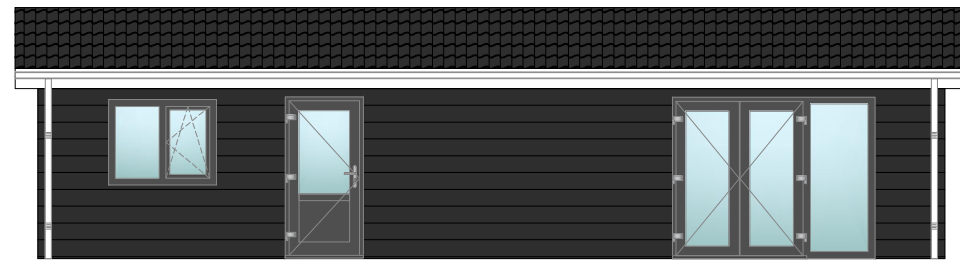

LINKER ZIJGEVEL

VOORGEVEL

RECHTER ZIJGEVEL

ACHTERGEVEL

Isolatie: Standaard

Vloer	PIR	60mm
Gevels	EPS	100mm
Dak	Naturol 032	120mm

Verwarming	EB met	IR plafond panelen
------------	--------	--------------------

Kleuren en materialen:

Gevels	Gevelbekleding	-
Type vloer	-	-

Kozijnen vlak	Kunststof	-
Beglazing	HR ++ dubbel	Helder

Dakgoot	-	-
Boeideel	Kunststof	-

Z ventilatie profiel	Kunststof	-
Hemelwaterafvoer	-	-