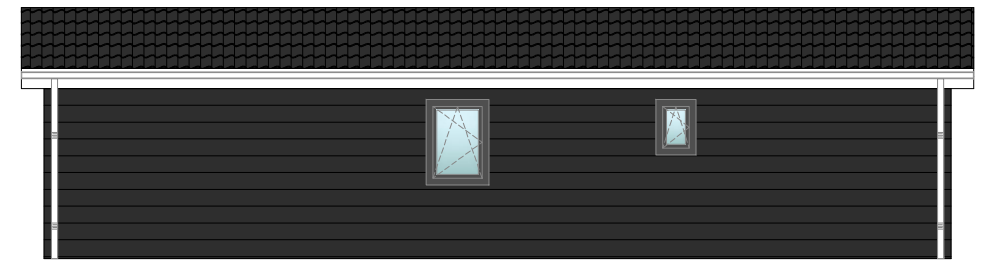

LINKER ZIJGEVEL

VOORGEVEL

RECHTER ZIJGEVEL

ACHTERGEVEL

Isolatie: Standaard

Vloer	PIR	60mm
Gevels	EPS	100mm
Dak	Naturol 032	120mm

Verwarming	EB met	IR plafond panelen
------------	--------	--------------------

Kleuren en materialen:

Gevels	Gevelbekleding	-
Type vloer	-	-

Kozijnen vlak	Kunststof	-
Beglazing	HR ++ dubbel	Helder

Dakgoot	-	-
Boeideel	Kunststof	-

Z ventilatie profiel	Kunststof	-
Hemelwaterafvoer	-	-