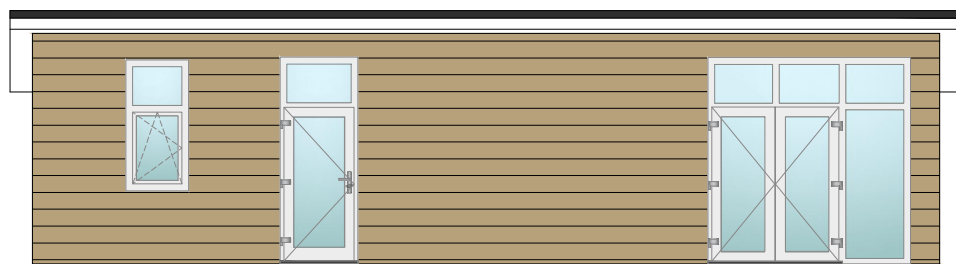

LINKER ZIJGEVEL

VOORGEVEL

RECHTER ZIJGEVEL

ACHTERGEVEL

Isolatie: Standaard

Vloer	PIR	60mm
Gevels	EPS	100mm
Dak	Naturol 032	120mm

Verwarming	EB met	IR plafond panelen
------------	--------	--------------------