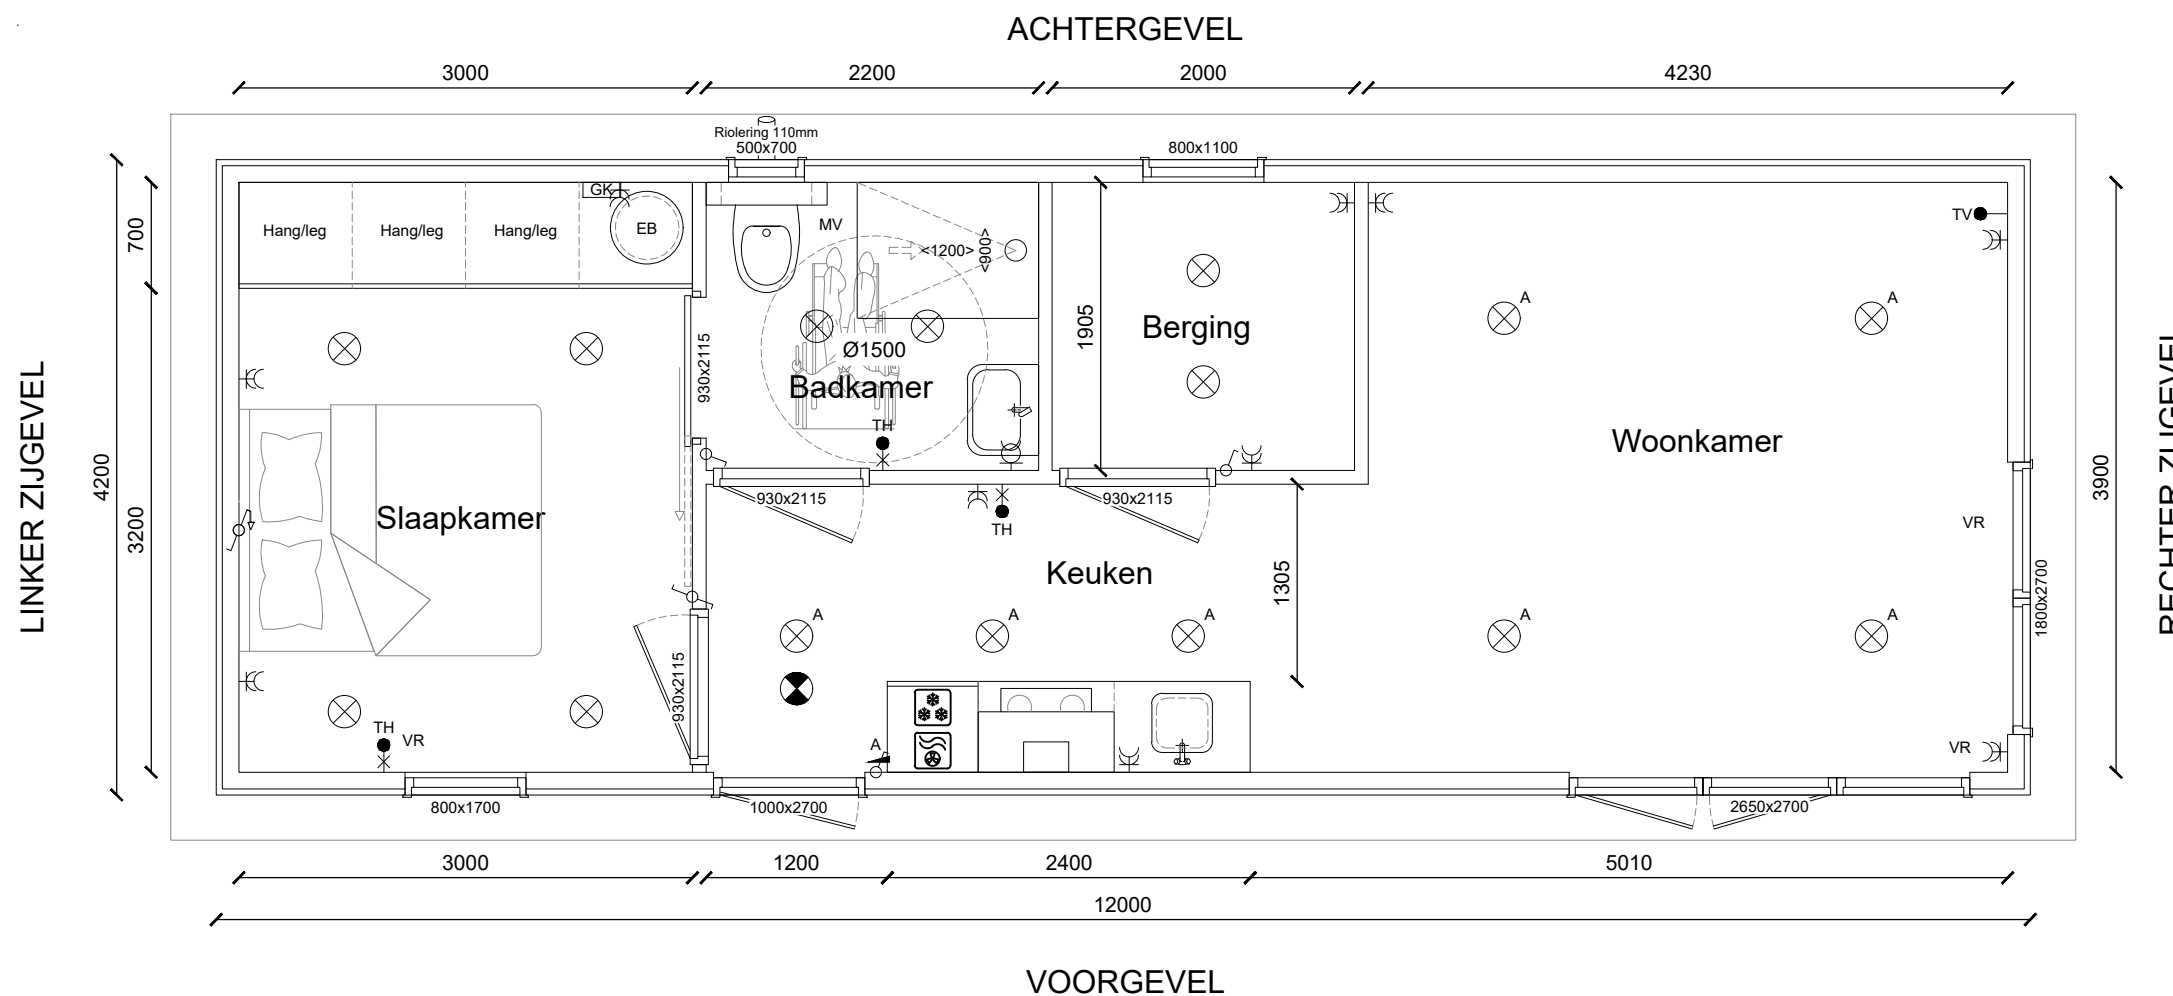

LINKER ZIJGEVEL

VOORGEVEL

RECHTER ZIJGEVEL

ACHTERGEVEL

Isolatie: Standaard

Vloer	PIR	60mm
Gevels	EPS	100mm
Dak	Naturol 032	120mm

Verwarming	EB met	IR plafond panelen
------------	--------	--------------------

Dakbedekking	-	-
--------------	---	---

Type:	Versie: 2
Alzalea	Aantal m2: 50

Projectnaam: \_\_\_\_\_  
Projectnaam

Project adres: \_\_\_\_\_  
Projectadres

Datum aangepast: 09/07/21 ■ Projectnummer: \_\_\_\_\_