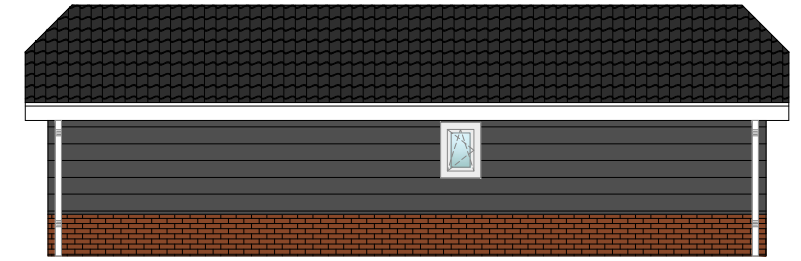

LINKER ZIJGEVEL

VOORGEVEL

RECHTER ZIJGEVEL

ACHTERGEVEL

Isolatie: Standaard

Vloer	PIR	60mm
Gevels	EPS	100mm
Dak	Naturol 032	120mm

Verwarming	EB met	IR plafond panelen
------------	--------	--------------------

Kleuren en materialen:

Gevels	Gevelbekleding	-
Type vloer	-	-

Kozijnen vlak	Kunststof	-
Beglazing	HR ++ dubbel	Helder

Dakgoot	-	-
Boeideel	Kunststof	-

Z ventilatie profiel	Kunststof	-
Hemelwaterafvoer	-	-

Dakbedekking	-	-
--------------	---	---

Type:	Bromelia	Versie: 1	Aantal m2: 62
-------	----------	-----------	---------------

Projectnaam: \_\_\_\_\_  
Projectnaam

Project adres: \_\_\_\_\_  
Projectadres