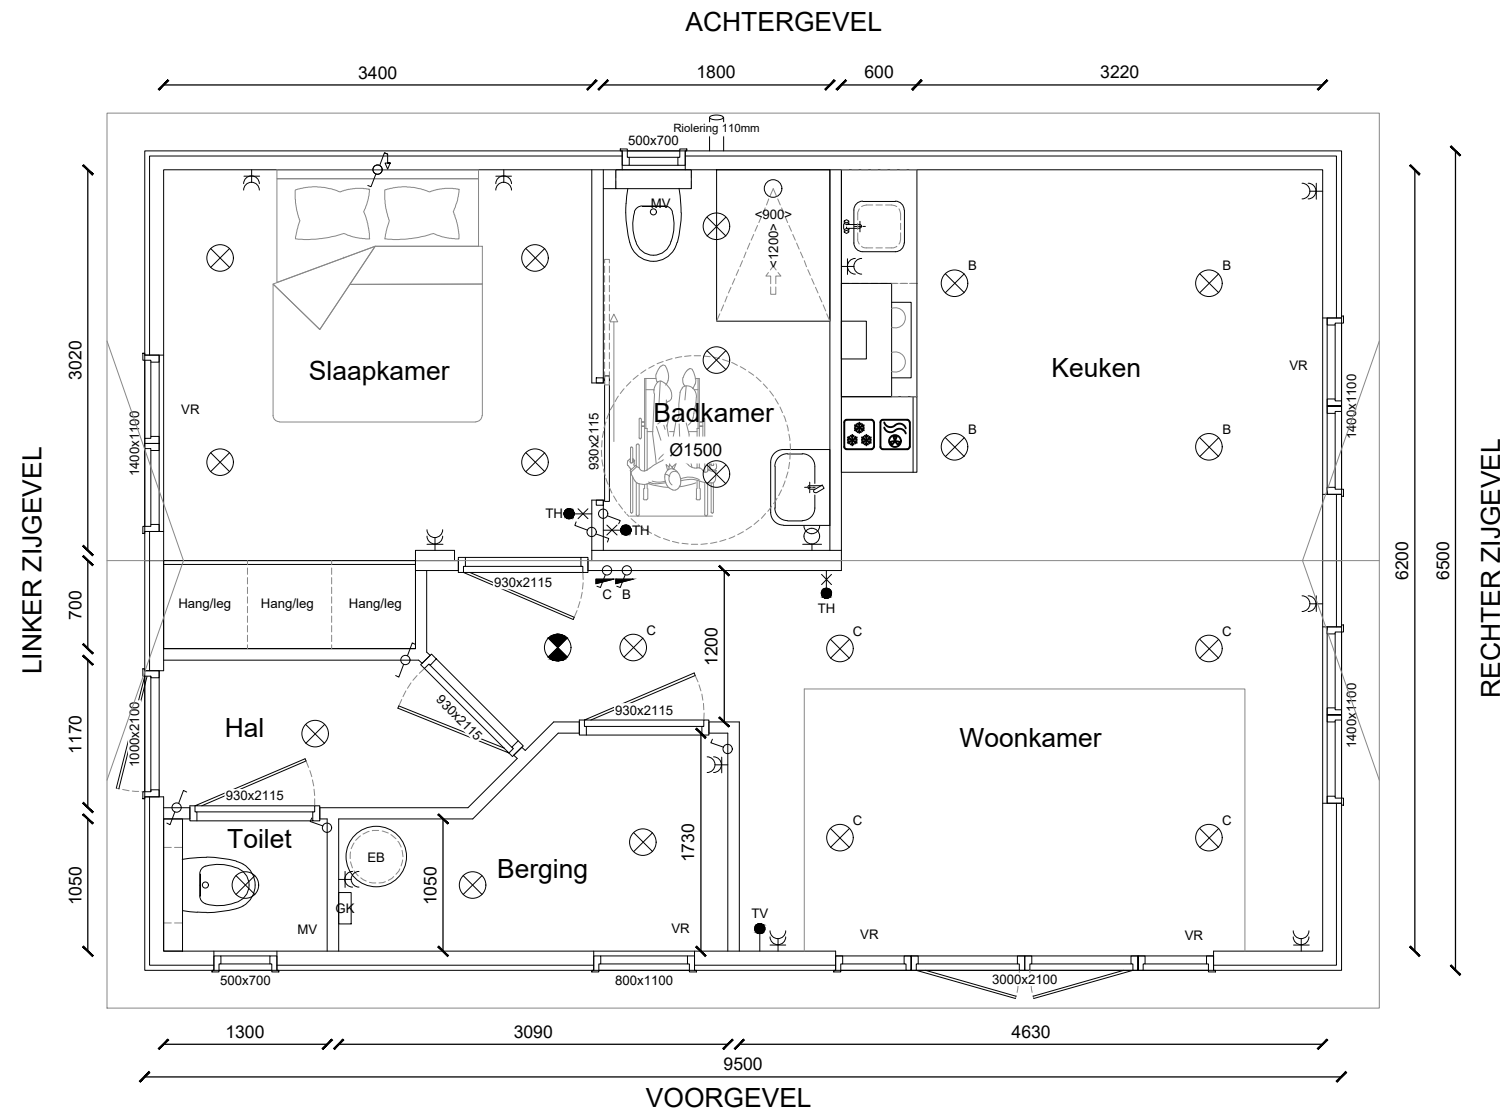

LINKER ZIJGEVEL

VOORGEVEL

RECHTER ZIJGEVEL

ACHTERGEVEL

Isolatie: Standaard

Vloer	PIR	60mm
Gevels	EPS	100mm
Dak	Naturol 032	120mm

Verwarming	EB met	IR plafond panelen
------------	--------	--------------------

Dakbedekking	-	-
--------------	---	---

Type:	Bromelia	Versie: 1	Aantal m2: 62
-------	----------	-----------	---------------

Projectnaam: \_\_\_\_\_  
Projectnaam

Project adres: \_\_\_\_\_  
Projectadres