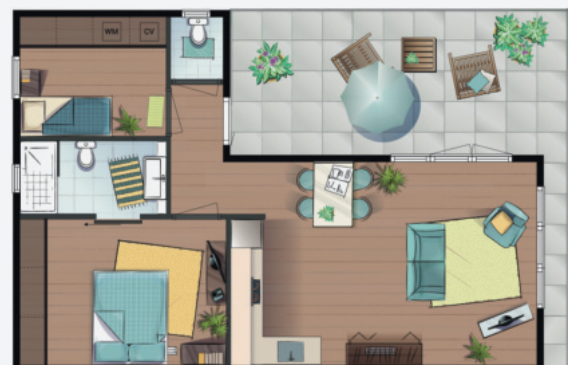

Lariks

EEN PRAKTISCHE LICHTE WONING

Omschrijving

Het type Lariks heeft een zogenaamde L-vorm en is voorzien van veel hoge raampartijen, het ontwerp heeft een eigentijdse uitstraling.

De grote glazen deuren geven toegang tot het terras. De woning heeft een open keuken, twee slaapkamers en een apart gastentoilet. Daarnaast nog een prachtige badkamer met luxe sanitair en inloopdouche. Deze woning wordt standaard gebouwd met twee verschillende materiaal kleuren. Dit geeft een apart effect.

Specificaties

- Vanaf 54 m² woonoppervlakte uit te breiden tot 100 m².
- Diverse variaties mogelijk.
- Gevelbekleding standaard gepotdekseld met Dumowood.

DomusCura
WONINGEN MET ZORG

Wat krijgt u standaard bij DomusCura?