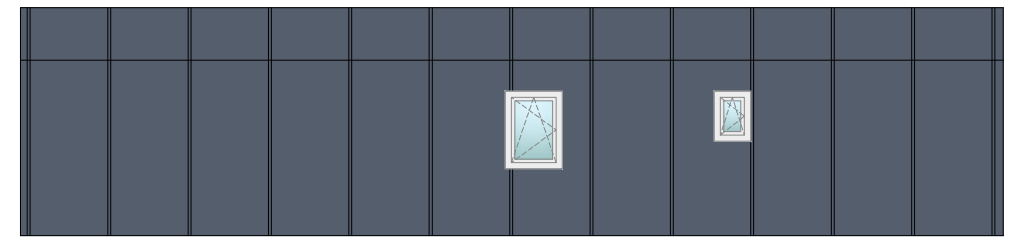

LINKER ZIJGEVEL

VOORGEVEL

RECHTER ZIJGEVEL

ACHTERGEVEL

Isolatie: Standaard

Vloer	PIR	60mm
Gevels	EPS	100mm
Dak	Naturol 032	120mm

Verwarming	EB met	IR plafond panelen
------------	--------	--------------------

Kleuren en materialen:

Gevels	Gevelbekleding	-
Type vloer	-	-
Kozijnen vlak	Kunststof	-
Beglazing	HR ++ dubbel	Helder
Dakgoot	-	-
Boeideel	Kunststof	-
Z ventilatie profiel	Kunststof	-
Hemelwaterafvoer	-	-
Dakbedekking	-	-

Type:	Begonia	Versie: 2	Aantal m2: 59
Projectnaam:	Projectnaam		
Project adres:	Projectadres		
Datum aangepast:	09/07/21	Projectnummer:	0000
Schaal:	1:50		
Formaat:	A3		
Adviseur:	Adviseur		

Renvooi:

♂	Enkelpolig schakelaar
♂	Enkelpolig dimbare schakelaar
♂	Wisselschakelaar
♂	Wisselschakelaar met trekkoord
♂	Schemer schakelaar