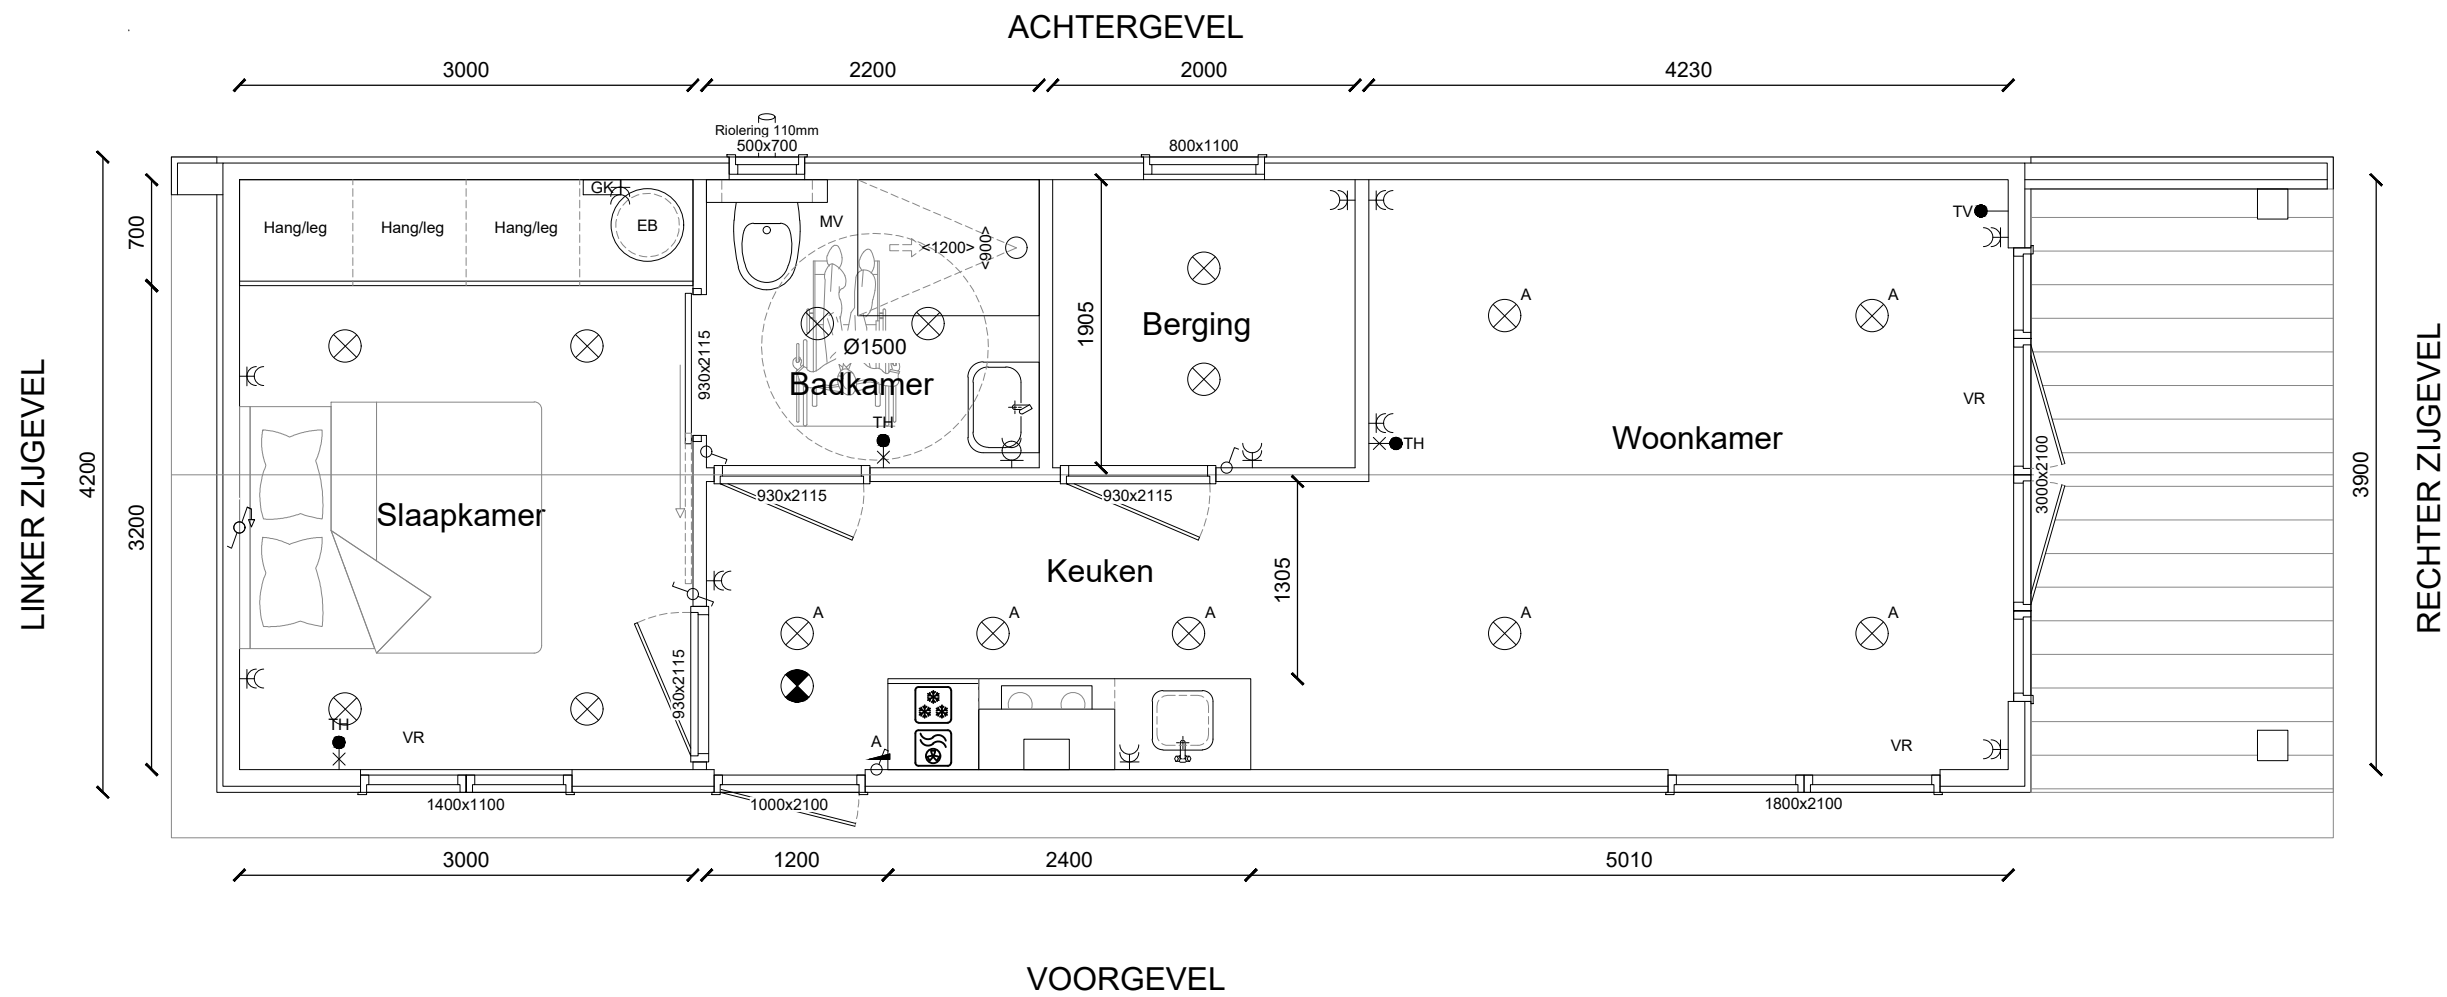

LINKER ZIJGEVEL

VOORGEVEL

RECHTER ZIJGEVEL

ACHTERGEVEL

Isolatie: Standaard

Vloer	PIR	60mm
Gevels	EPS	100mm
Dak	Naturol 032	120mm

Verwarming	EB met	IR plafond panelen
------------	--------	--------------------

Type:	Begonia	Versie: 2	Aantal m2: 59
Projectnaam:	Projectnaam		
Project adres:	Projectadres		
Datum aangepast:	09/07/21	Projectnummer:	0000
Schaal:	1:50		
Formaat:	A3		
Adviseur:	Adviseur		

Renvooi:

♂	Enkelpolig schakelaar
♂	Enkelpolig dimbare schakelaar
♂	Wisselschakelaar
♂	Wisselschakelaar met trekkoord
♂	Schemer schakelaar