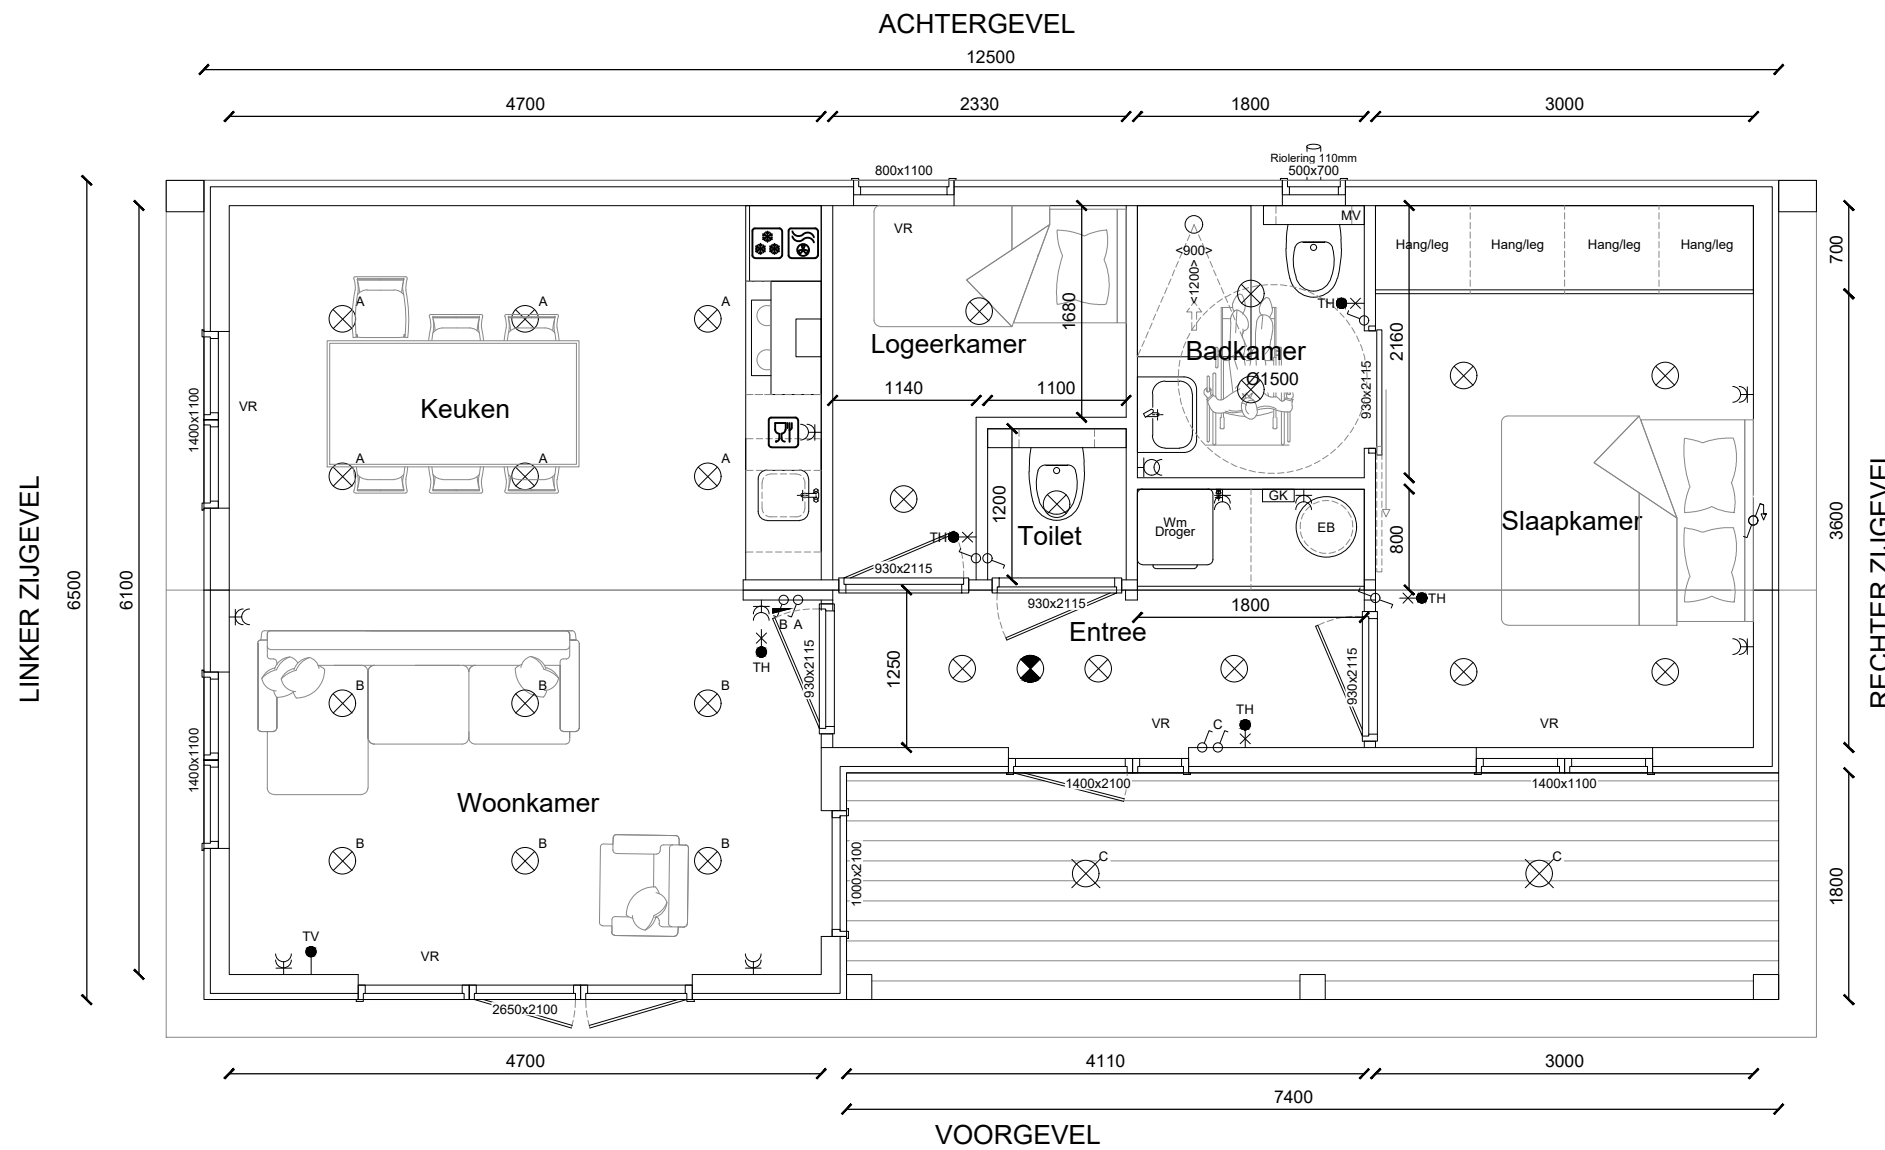

LINKER ZIJGEVEL

VOORGEVEL

RECHTER ZIJGEVEL

ACHTERGEVEL

Isolatie: Standaard

Vloer	PIR	60mm
Gevels	EPS	100mm
Dak	Naturol 032	120mm

Verwarming	EB met	IR plafond panelen
------------	--------	--------------------

Type:	Begonia	Versie: 5	Aantal m2: 87
-------	---------	-----------	---------------

Projectnaam: \_\_\_\_\_  
Projectnaam

Project adres: \_\_\_\_\_  
Projectadres

Datum aangepast:	09/07/21	Projectnummer:	0000
Schaal:	1:60		
Formaat:	A3		
Adviseur:	Adviseur		