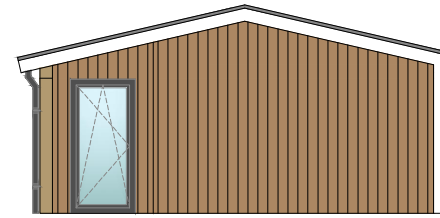

LINKER ZIJGEVEL

VOORGEVEL

RECHTER ZIJGEVEL

ACHTERGEVEL

Isolatie: Standaard

Vloer	PIR	60mm
Gevels	EPS	100mm
Dak	Naturol 032	120mm

Verwarming	EB met	IR plafond panelen
------------	--------	--------------------

Kleuren en materialen:

Gevels	Gevelbekleding	-
Type vloer	-	-

Kozijnen vlak	Kunststof	-
Beglazing	HR ++ dubbel	Helder

Dakgoot	-	-
Boeideel	Kunststof	-
Z ventilatie profiel	Kunststof	-
Hemelwaterafvoer	-	-
Dakbedekking	-	-