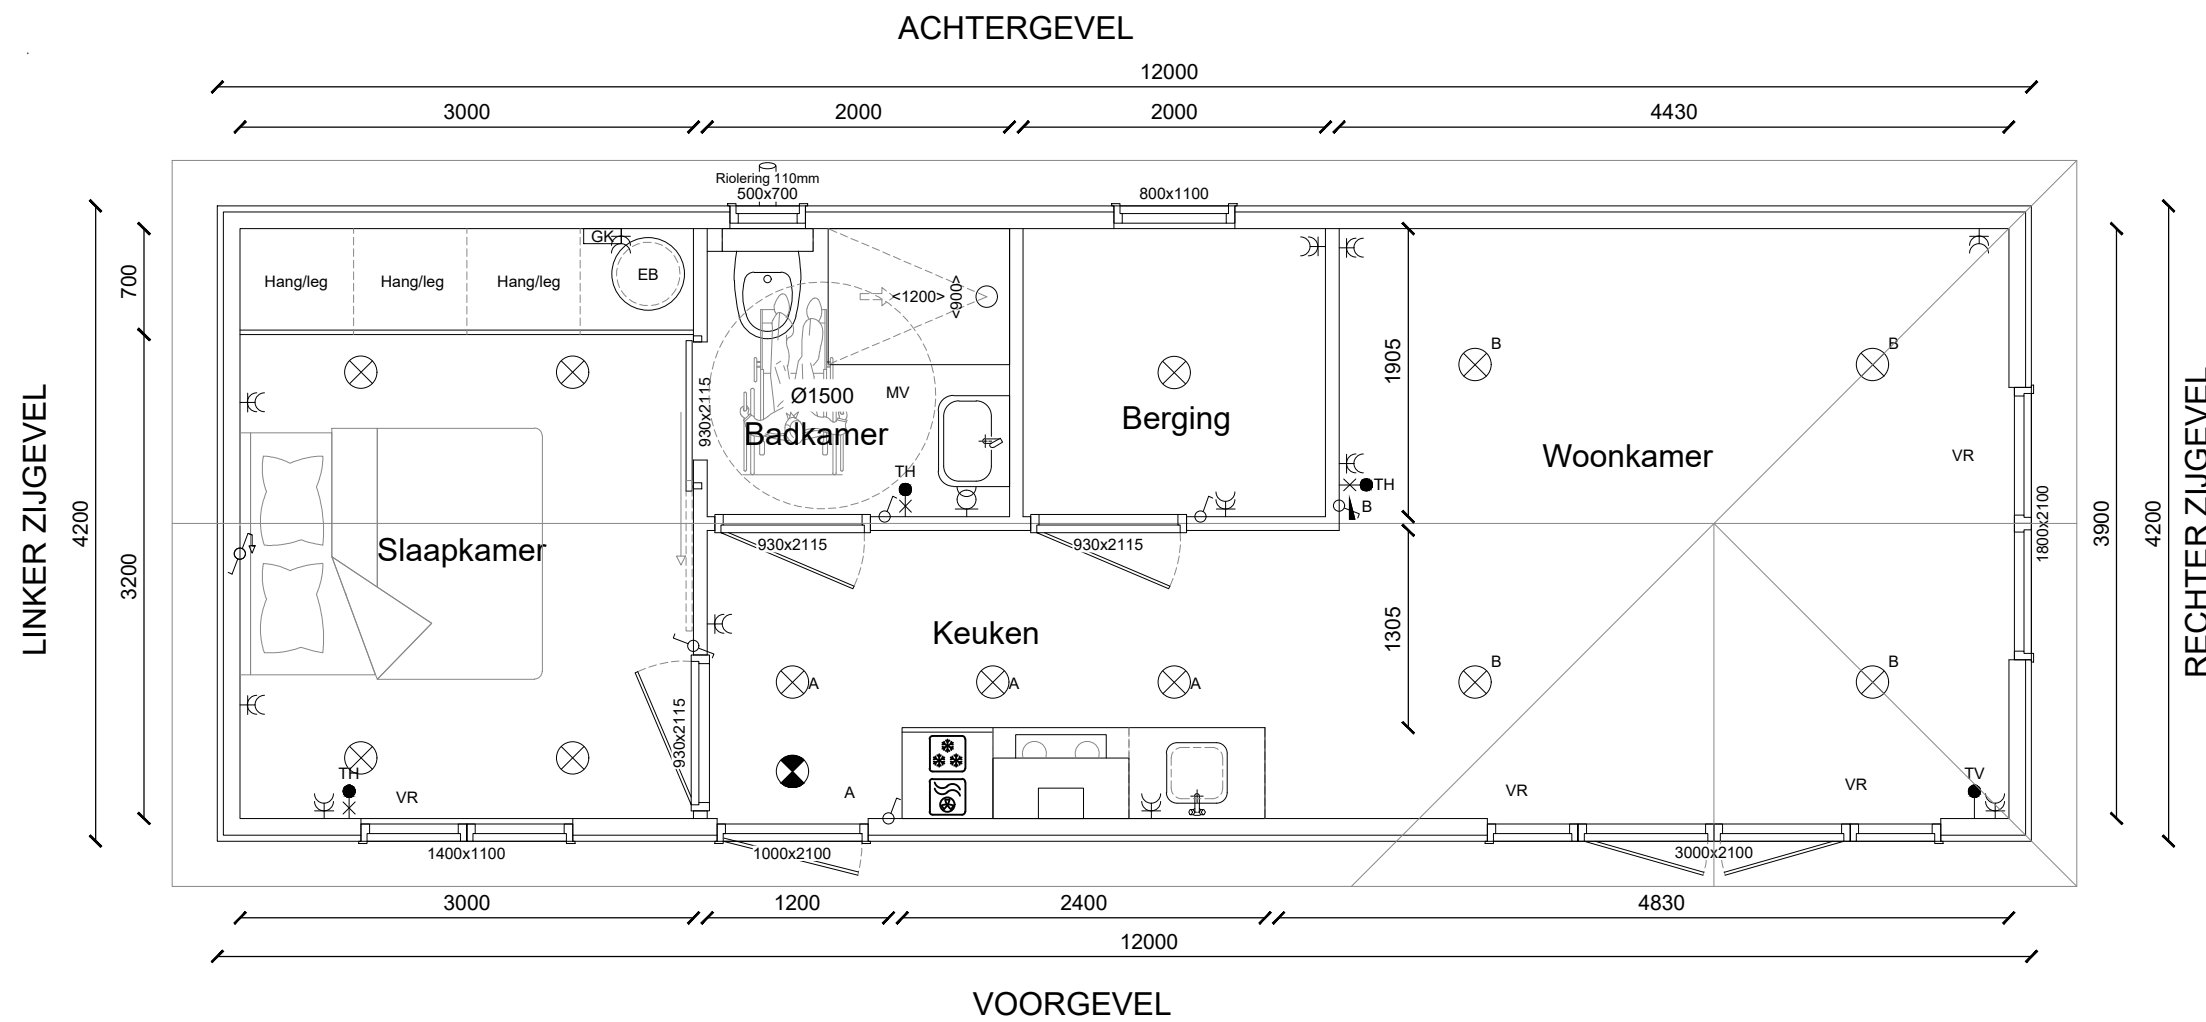

LINKER ZIJGEVEL

VOORGEVEL

RECHTER ZIJGEVEL

ACHTERGEVEL

Isolatie: Standaard

Vloer	PIR	60mm
Gevels	EPS	100mm
Dak	Naturol 032	120mm

Verwarming	EB met	IR plafond panelen
------------	--------	--------------------

Dakbedekking	-	-
--------------	---	---

■ Type: Versie: 2
 Dahlia Aantal m2: 50

■ Projectnaam: _____
 Projectnaam

■ Project adres: _____
 Projectadres

Datum aangepast: 09/07/21 ■ Projectnummer: _____

Schaal: 1:50 0000