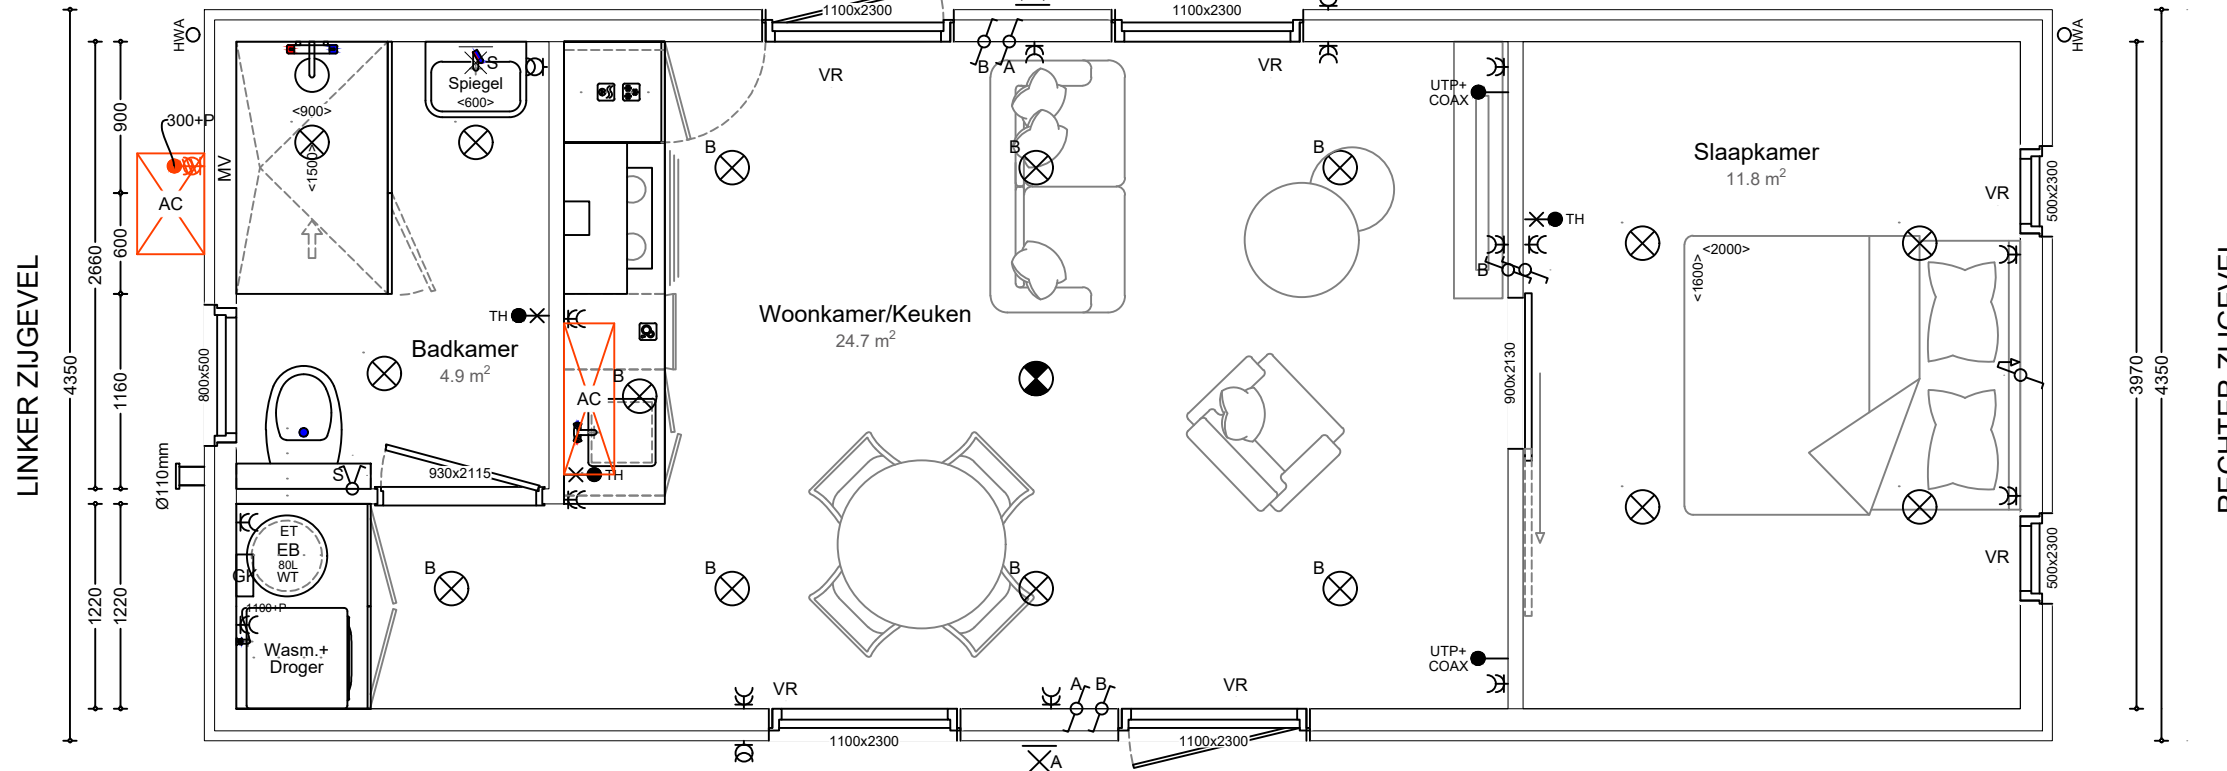

ACHTERGEVEL

LINKER ZIJGEVEL

RECHTER ZIJGEVEL

VOORGEVEL

Isolatie: Standaard

Vloer	PIR	60mm
Gevels	Naturol 032	120mm
Dak	Naturol 032	140mm

Verwarming	EB met IR plafond panelen

Kleuren en materialen:

Gevelbekleding #1	RK148	Artisan Oak
Gevelbekleding #2	PD166	Kitami
Type vloer	Vinyl	-

Kozijnen	Verdiept	Zwart
Beglazing	HR ++ dubbel	Helder

Dakbedekking	EPDM	-
Boeideel	Kunststof	Zwart

Dakgoot	Inpandig	

Hemelwaterafvoer	PVC	Zwart

Ventilatie Z-profiel	Kunststof	Zwart

Type:	Oppervlakte:
Viola 2P.	Woning 41.6 m²

Projectnaam: _____
Projectnaam

Project adres: _____
Plaatsnaam

Datum: _____ Projectnummer: _____

Schaal: 1:45 0000

Formaat: A3

Adviseur: Adviseur Versie: -

Renvooi:

⌚	Enkelpolige schakelaar	⌚	Dubbel geaard stopcontact	⊗	Inbouw LED-spot	⊗	Buitenlamp aansluiting	MV	Mechanische ventilatie	GK	Groepenkast
⌚	Enkelpolige dimbare schakelaar	⌚	Geaard waterdicht stopcontact	⊗	Rookmelder	⊗	Zonwering	TV	TV aansluiting	EB	Elektrische boiler 480x480x800
⌚	Schemerschakelaar	⌚	Aansluiting 3 draden	⊗	Lichtpunt	⊗	Rolluik	TH	Thermostaat	OZ	Omvormer zonnep. 600x450x150
⌚	Wisselschakelaar	⌚	Aansluiting bedraad	⊗	Elektrische deurbel	⊗	Horren	ET	Elektra tussenmeter	GZ	Loze groep zonnepanelen
⌚	Wisselschakelaar, trekkoord	⌚	Loze leiding	⊗	Buitenkraan	⊗	Ventilatie rooster	WT	Water tussenmeter	AC	Airconditioning

Hoogtes:

Wandcontactdozen 700mm + vloerpeil
Schakelaars 1000mm + vloerpeil
Thermostaat 1500mm + vloerpeil
Trekkoord 1800mm + vloerpeil