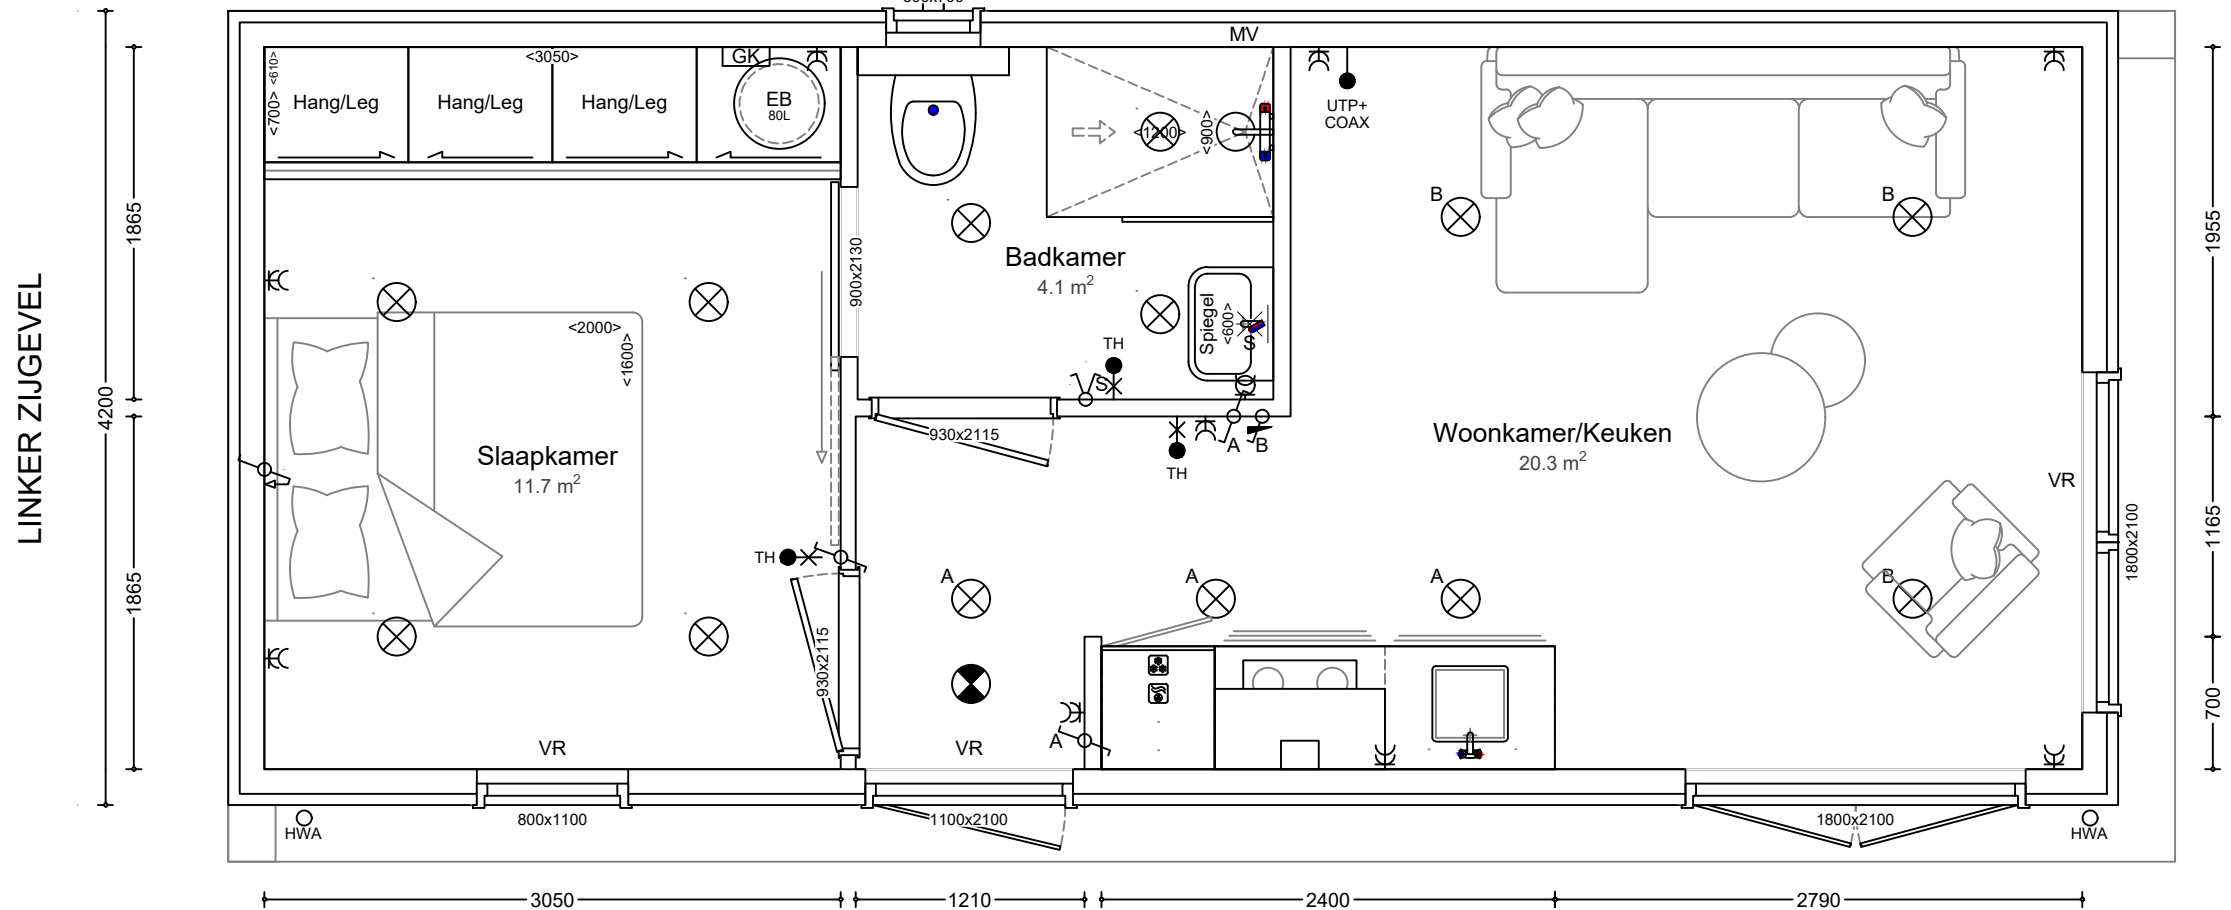

LINKER ZIJGEVEL

RECHTER ZIJGEVEL

VOORGEVEL

Isolatie: Standaard

Vloer	PIR	60mm
Gevels	Naturol 032	120mm
Dak	Naturol 032	120mm

Verwarming	EB met IR plafond panelen

Kleuren en materialen:

Gevelbekleding #1	RK148	Turner Oak
Gevelbekleding #2	-	Felsplaten
Type vloer	Laminaat	-

Kozijnen	Vlak	Antraciet
Beglazing	HR ++ dubbel	Helder

Dakbedekking	EPDM	-
Boeideel	Kunststof	Antraciet

Dakgoot	Inpandig	

Hemelwaterafvoer	PVC	Antraciet

Ventilatie Z-profiel	Kunststof	Zwart

Type:	Alexia #1	Oppervlakte:	42,0 m²

Projectnaam: _____

Project adres: _____

Datum: 01-02-24 Projectnummer: _____

Schaal: 1:40

Formaat: A3

Adviseur: _____ Versie: -

Renvooi:

Enkelpolige schakelaar	Dubbel geaard stopcontact	Inbouw LED-spot	Buitenlamp aansluiting	MV	Mechanische ventilatie	GK	Groepenkast	
Enkelpolige dimbare schakelaar	Geaard waterdicht stopcontact	Rookmelder	SC	Zonwering	TV	TV aansluiting	EB	Elektrische boiler 480x480x800
Schemerschakelaar	Aansluiting 3 draden	Lichtpunt	RL	Rolluik	TH	Thermostaat	OZ	Omvormer zonnep. 600x450x150
Wisselschakelaar	Aansluiting bedraad	Elektrische deurbel	HOR	Horren	ET	Elektra tussenmeter	GZ	Loze groep zonnepanelen
Wisselschakelaar, trekkoord	Loze leiding	Buitenkraan	VR	Ventilatie rooster	WT	Water tussenmeter	AC	Airconditioning

Hoogtes:

Wandcontactdozen	700mm + vloerpeil
Schakelaars	1000mm + vloerpeil
Thermostaat	1500mm + vloerpeil
Trekkoord	1800mm + vloerpeil