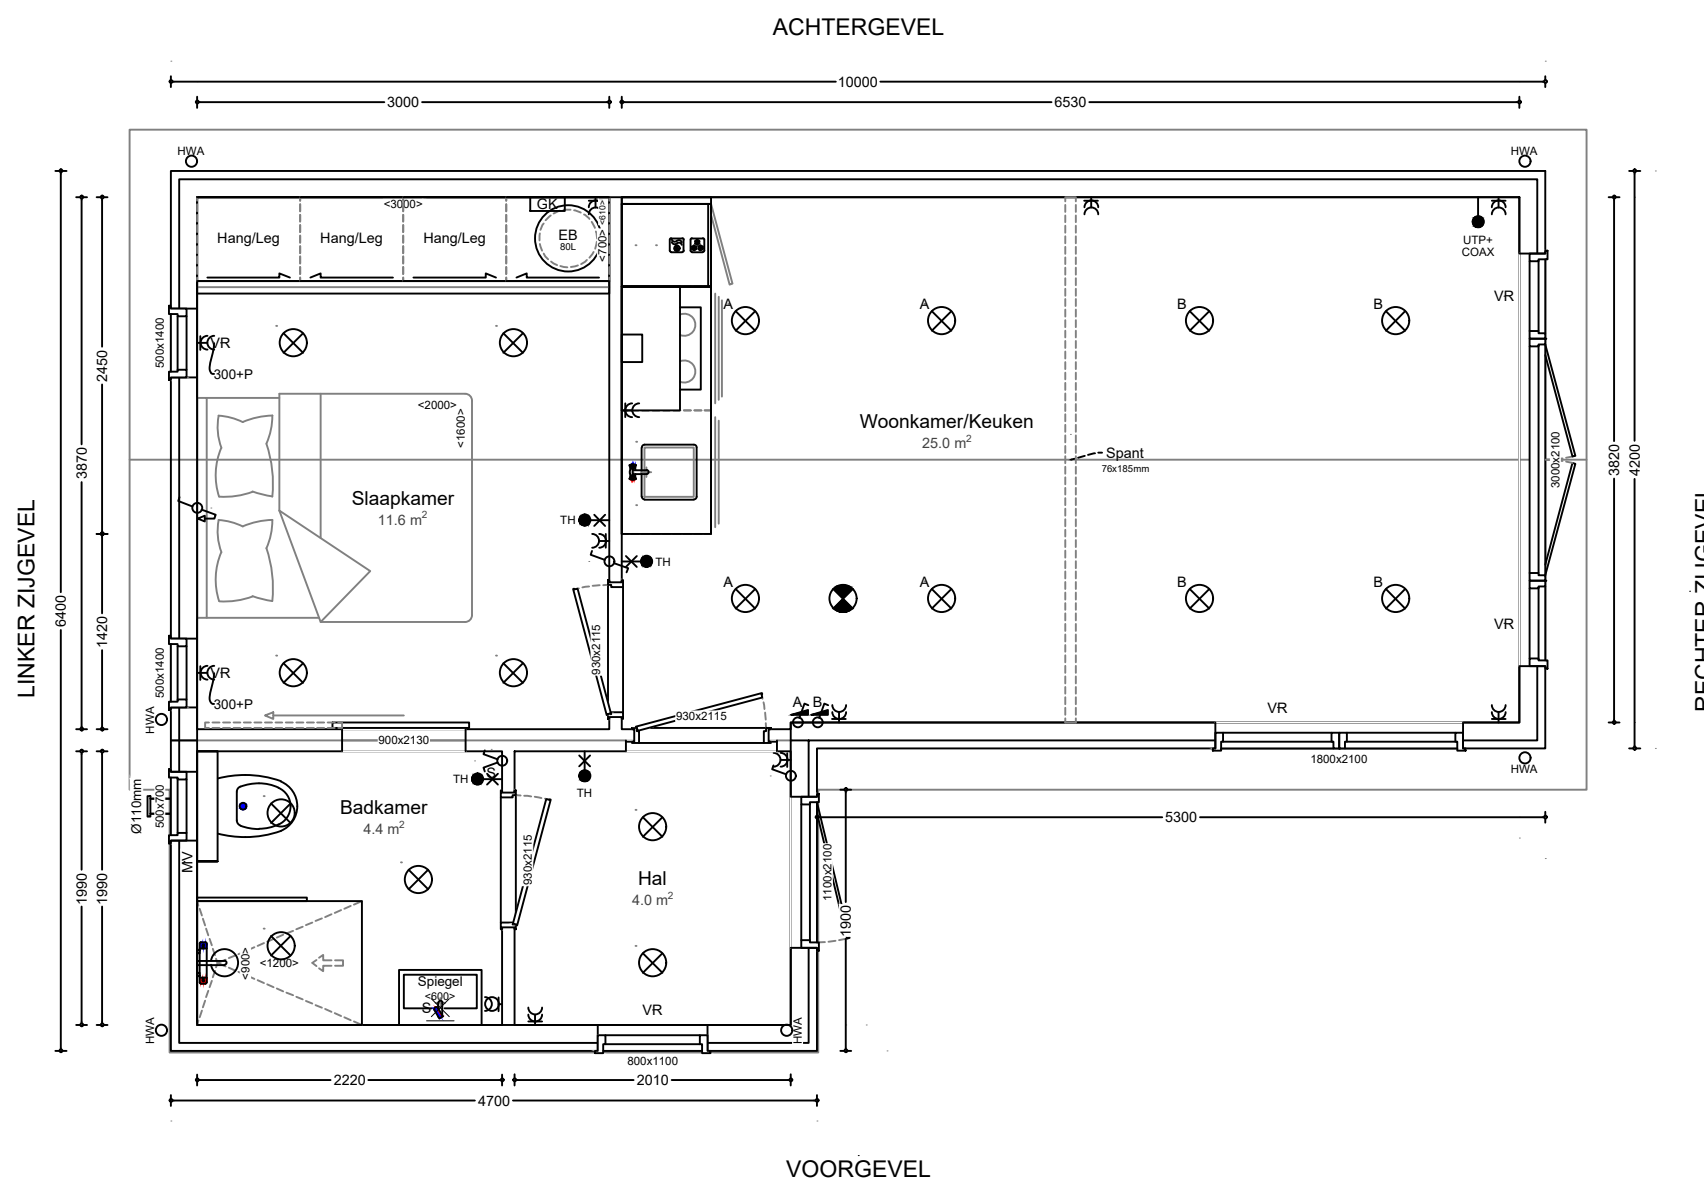

LINKER ZIJGEVEL

RECHTER ZIJGEVEL

VOORGEVEL

Isolatie: Standaard

Vloer	PIR	60mm
Gevels	Naturol 032	120mm
Dak	Naturol 032	120mm

Verwarming	EB met IR plafond panelen

Kleuren en materialen:

Gevelbekleding #1	RK148	Turner Oak
Gevelbekleding #2	PD166	Antraciet
Type vloer	Laminaat	-

Kozijnen	Vlak	Antraciet
Beglazing	HR ++ dubbel	Helder

Dakbedekking	Dakpanplaat/EPDM	Zwart
Boeideel	Kunststof	Wit

Dakgoot	Inpandig

Hemelwaterafvoer	PVC	Wit

Ventilatie Z-profiel	Kunststof	Zwart

Type:	Anemoon #3	Oppervlakte:	52,3 m²

Projectnaam: -----

Project adres: -----

Datum: 01-02-24 Projectnummer: -----

Schaal: 1:55

Formaat: A3

Adviseur: ----- Versie: -

Renvooi:

⚡	Enkelpolige schakelaar	⚡	Dubbel geaard stopcontact	⊗	Inbouw LED-spot	⊗	Buitenlamp aansluiting	MV	Mechanische ventilatie	GK	Groepenkast
⚡	Enkelpolige dimbare schakelaar	⚡	Geaard waterdicht stopcontact	⊗	Rookmelder	⊗	Zonwering	TV	TV aansluiting	EB	Elektrische boiler 480x480x800
⚡	Schemerschakelaar	⚡	Aansluiting 3 draden	⊗	Lichtpunt	⊗	Rolluik	TH	Thermostaat	OZ	Omvormer zonnep. 600x450x150
⚡	Wisselschakelaar	⚡	Aansluiting bedraad	⊗	Elektrische deurbel	⊗	Horren	ET	Elektra tussenmeter	GZ	Loze groep zonnepanelen
⚡	Wisselschakelaar, trekkoord	⚡	Loze leiding	⊗	Buitenkraan	⊗	Ventilatie rooster	WT	Water tussenmeter	AC	Airconditioning

Hoogtes:

Wandcontactdozen 700mm + vloerpeil
Schakelaars 1000mm + vloerpeil
Thermostaat 1500mm + vloerpeil
Trekkoord 1800mm + vloerpeil