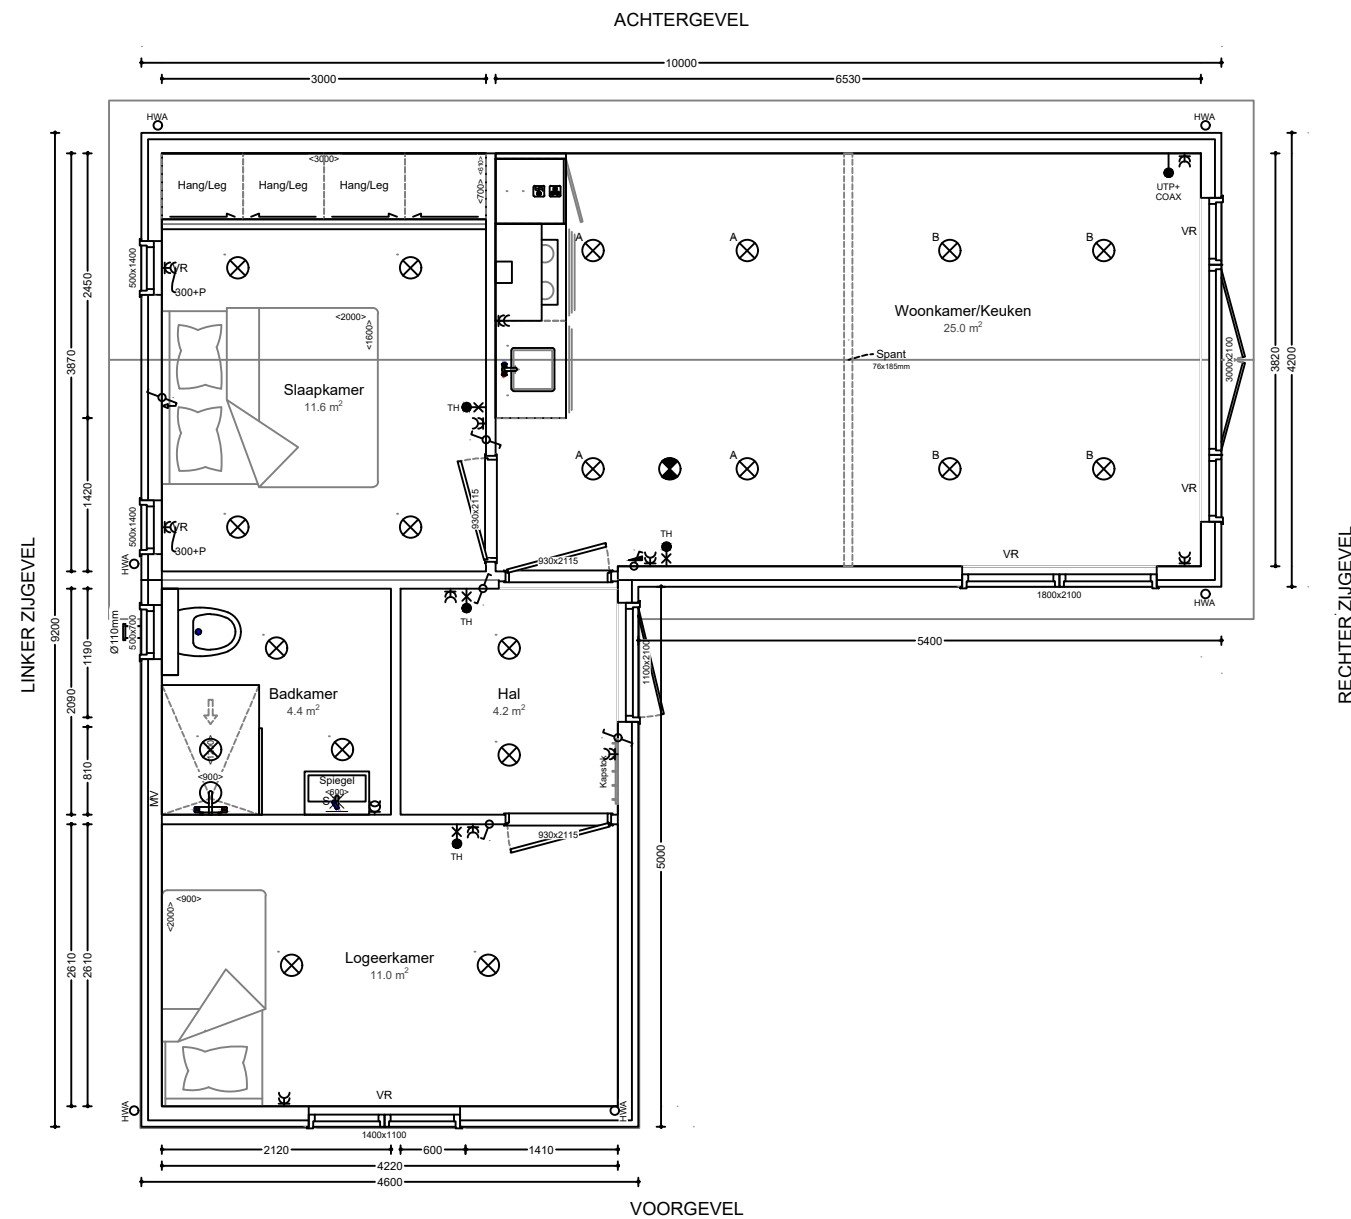

LINKER ZIJGEVEL

VOORGEVEL

RECHTER ZIJGEVEL

ACHTERGEVEL

LINKER ZIJGEVEL

RECHTER ZIJGEVEL

VOORGEVEL

Isolatie: Standaard

Vloer	PIR	60mm
Gevels	Naturol 032	120mm
Dak	Naturol 032	120mm

Verwarming	EB met IR plafond panelen
------------	---------------------------

Kleuren en materialen:

Gevelbekleding #1	RK148	Turner Oak
Gevelbekleding #2	PD166	Antraciet
Type vloer	Laminaat	-

Ventilatie Z-profiel	Kunststof	Zwart
----------------------	-----------	-------

Type:	Anemoon #4	Oppervlakte:	65,0 m ²
-------	------------	--------------	---------------------

Projectnaam: -----

Project adres: -----