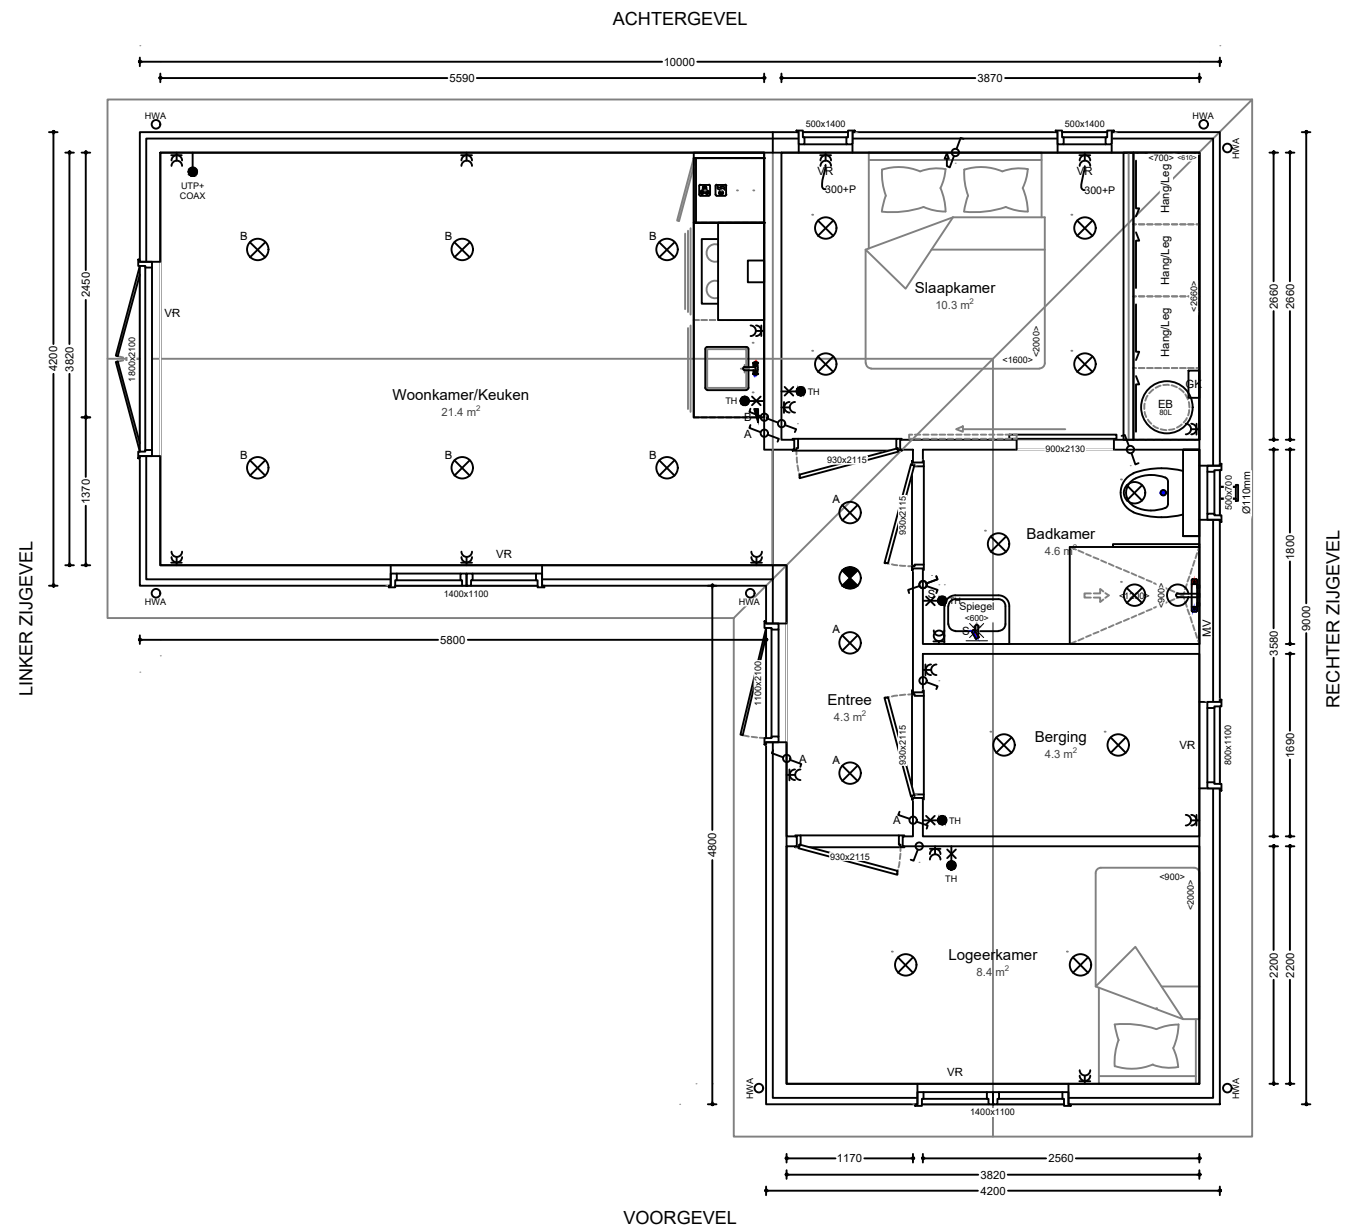

LINKER ZIJGEVEL

VOORGEVEL

RECHTER ZIJGEVEL

ACHTERGEVEL

Isolatie: Standaard

Vloer	PIR	60mm
Gevels	Naturol 032	120mm
Dak	Naturol 032	120mm

Verwarming	EB met IR plafond panelen
------------	---------------------------

Type:	Oppervlakte:
Anthurium #2	62,2 m ²

Projectnaam: _____

Project adres: _____

Datum: 01-02-24 Projectnummer: _____

Schaal: 1:70

Formaat: A3

Adviseur: ---- Versie: -

Renvooi:

Hoogtes:

Wandcontactdozen 700mm + vloerpeil
Schakelaars 1000mm + vloerpeil
Thermostaat 1500mm + vloerpeil
Trekkoord 1800mm + vloerpeil