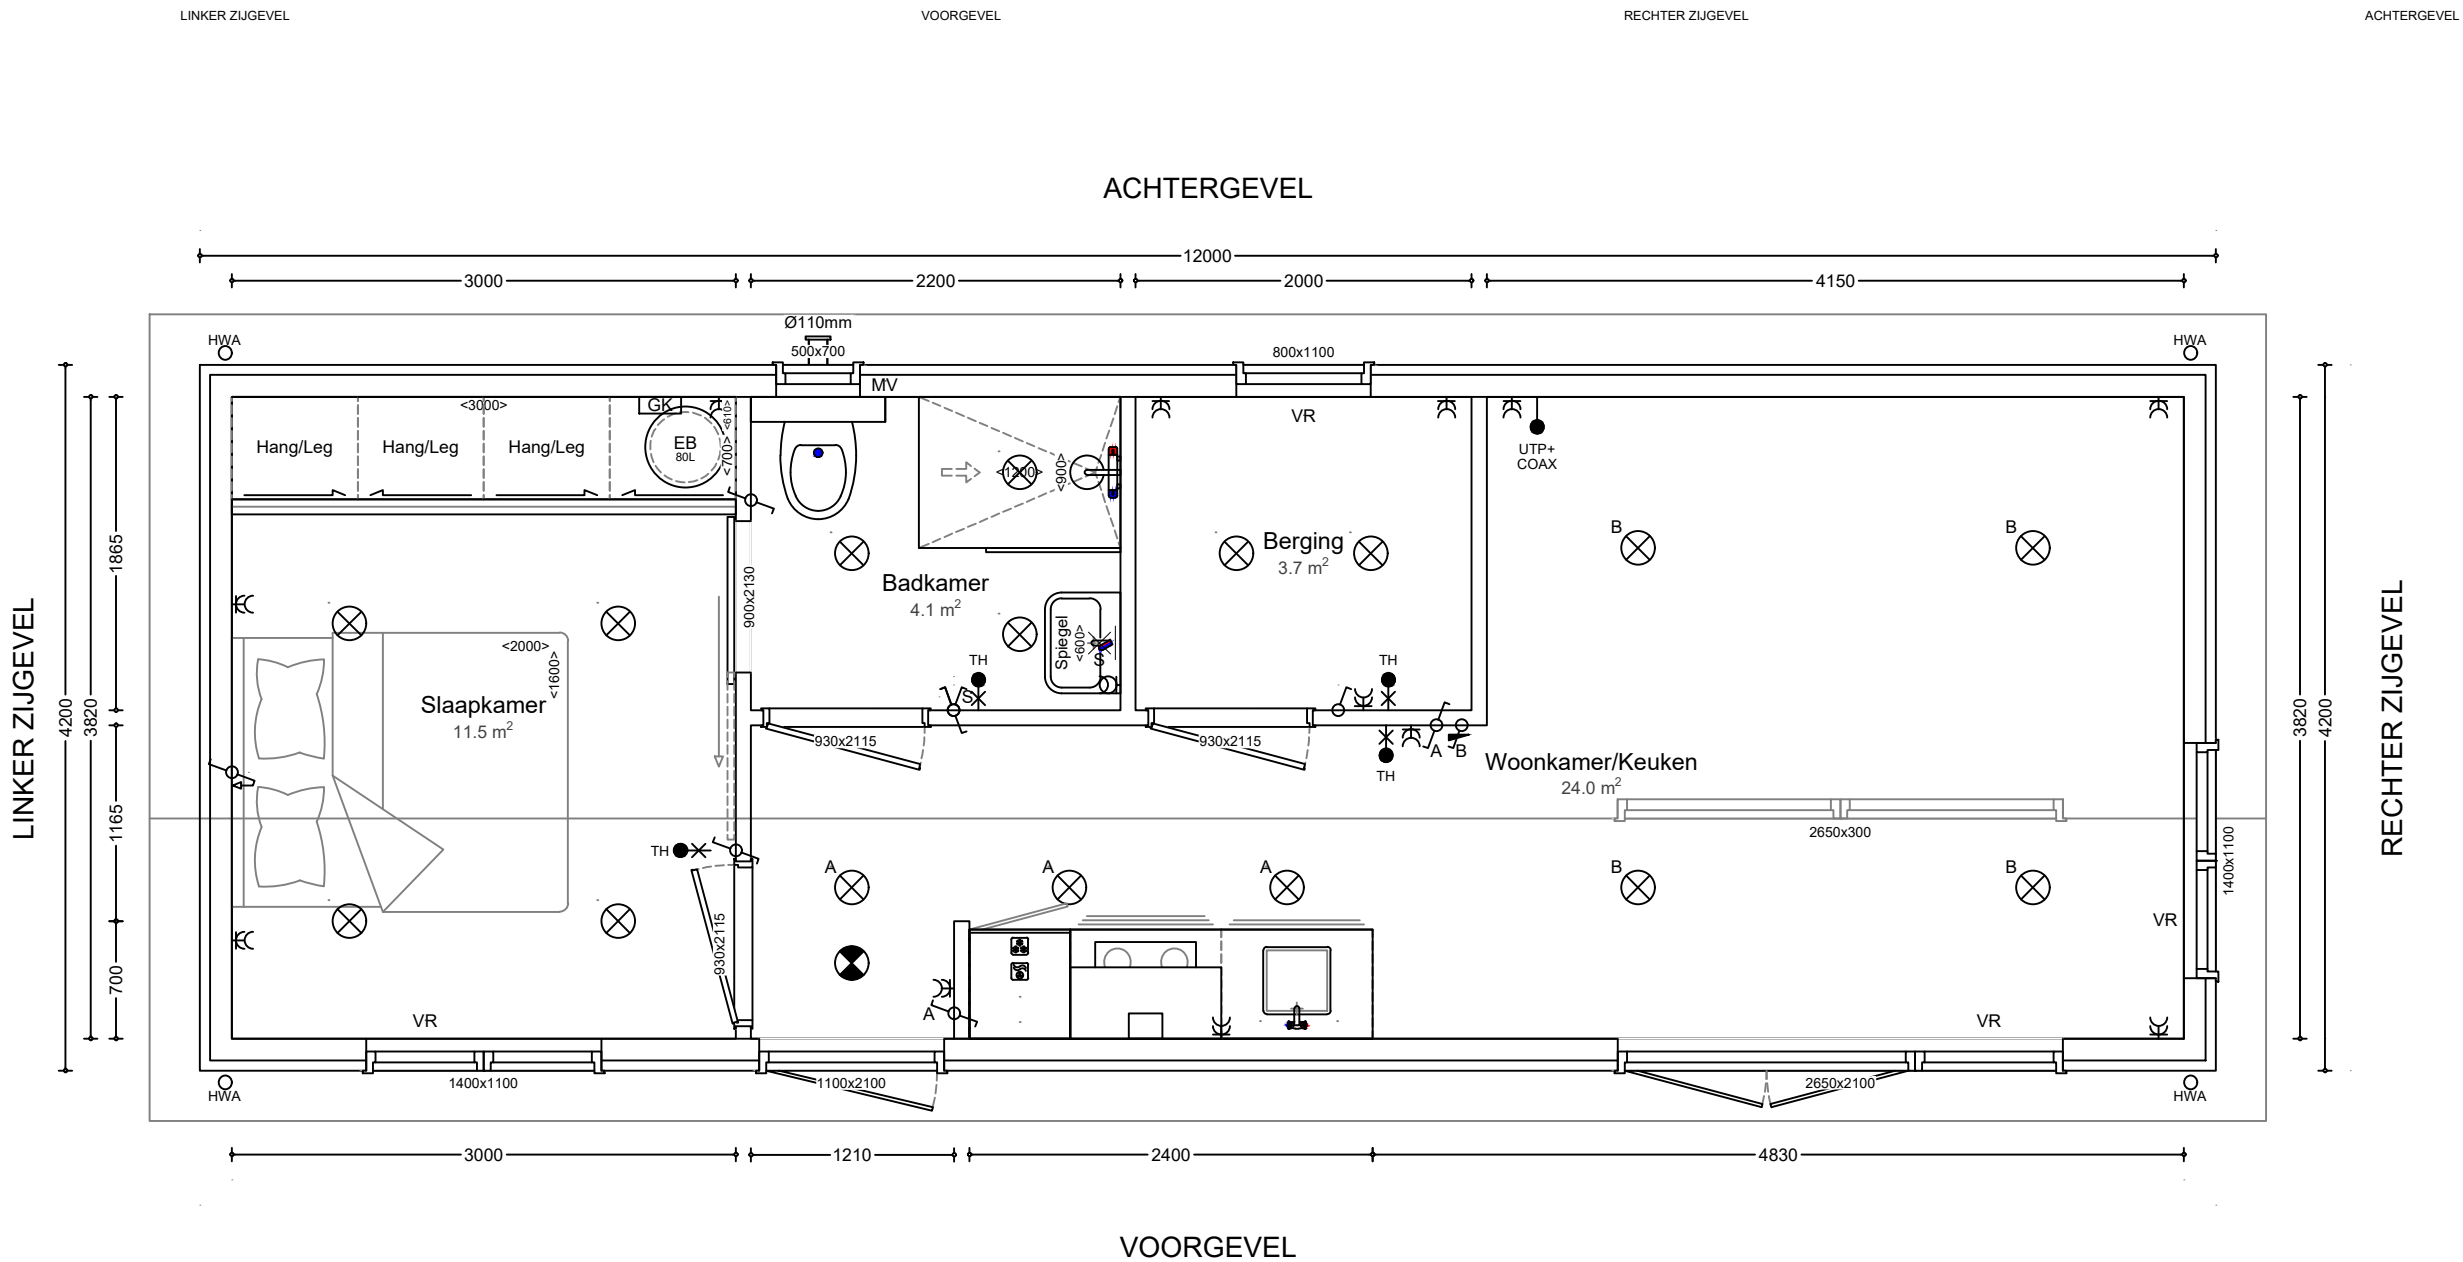

Kozijnen	Vlak	Wit
Beglazing	HR ++ dubbel	Helder

Dakbedekking	Stalen dakpanplaat	Zwart
Boeideel	Kunststof	Wit
Dakgoot	Inpandig	
Hemelwaterafvoer	PVC	Wit
Ventilatie Z-profiel	Kunststof	Zwart

Type:	Oppervlakte:
Douglas #2	50,4 m ²

Projectnaam: _____

Project adres: _____

Datum: 01-02-24 Projectnummer: _____

Schaal: 1:45

Formaat: A3

Adviseur: _____ Versie: -

Renvooi:

Enkelpolige schakelaar	Dubbel geaard stopcontact	Inbouw LED-spot	Buitenlamp aansluiting	MV	Mechanische ventilatie	GK	Groepenkast	
Enkelpolige dimbare schakelaar	Geaard waterdicht stopcontact	Rookmelder	SC	Zonwering	TV	TV aansluiting	EB	Elektrische boiler 480x480x800
Schemerschakelaar	Aansluiting 3 draden	Lichtpunt	RL	Rolluik	TH	Thermostaat	OZ	Omvormer zonnep. 600x450x150
Wisselschakelaar	Aansluiting bedraad	Elektrische deurbel	HOR	Horren	ET	Elektra tussenmeter	GZ	Loze groep zonnepanelen
Wisselschakelaar, trekkoord	Loze leiding	Buitenkraan	VR	Ventilatie rooster	WT	Water tussenmeter	AC	Airconditioning

Hoogtes:

Wandcontactdozen 700mm + vloerpeil
Schakelaars 1000mm + vloerpeil
Thermostaat 1500mm + vloerpeil
Trekkoord 1800mm + vloerpeil