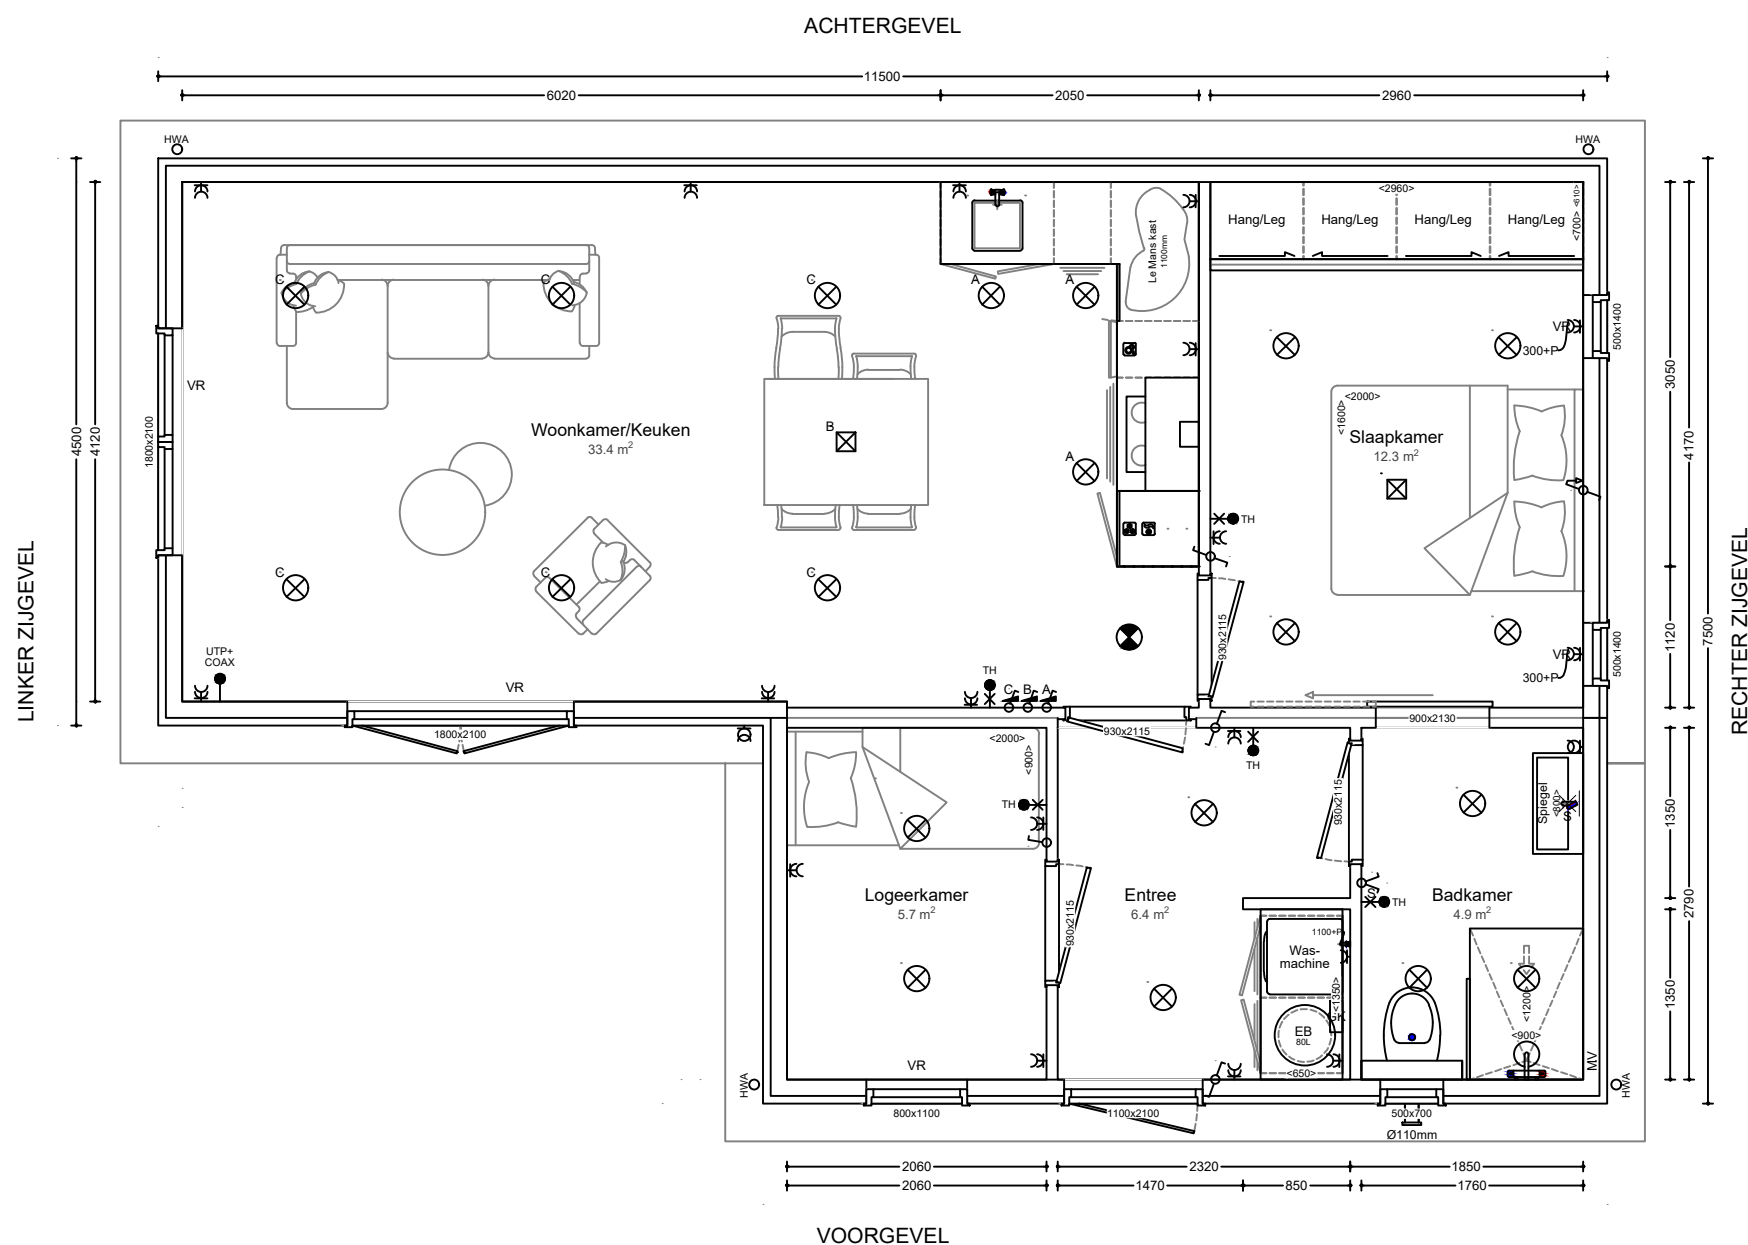

LINKER ZIJKWIEL

VOORGEVEL

RECHTER ZIJKWIEL

ACHTERGEVEL

LINKER ZIJKWIEL

RECHTER ZIJKWIEL

VOORGEVEL

Isolatie: Standaard

Vloer	PIR	60mm
Gevels	Naturol 032	120mm
Dak	Naturol 032	120mm

Verwarming	EB met IR plafond panelen
------------	---------------------------

Kleuren en materialen:

Gevelbekleding #1	RK148	Anteak
Gevelbekleding #2	PD166	Antraciet
Type vloer	Laminaat	-

Hemelwaterafvoer	PVC	Wit
------------------	-----	-----

Ventilatie Z-profiel	Kunststof	Zwart
----------------------	-----------	-------

Type:	Oppervlakte:
Lariks #3	71,8 m <sup>2</sup>

Projectnaam: \_\_\_\_\_