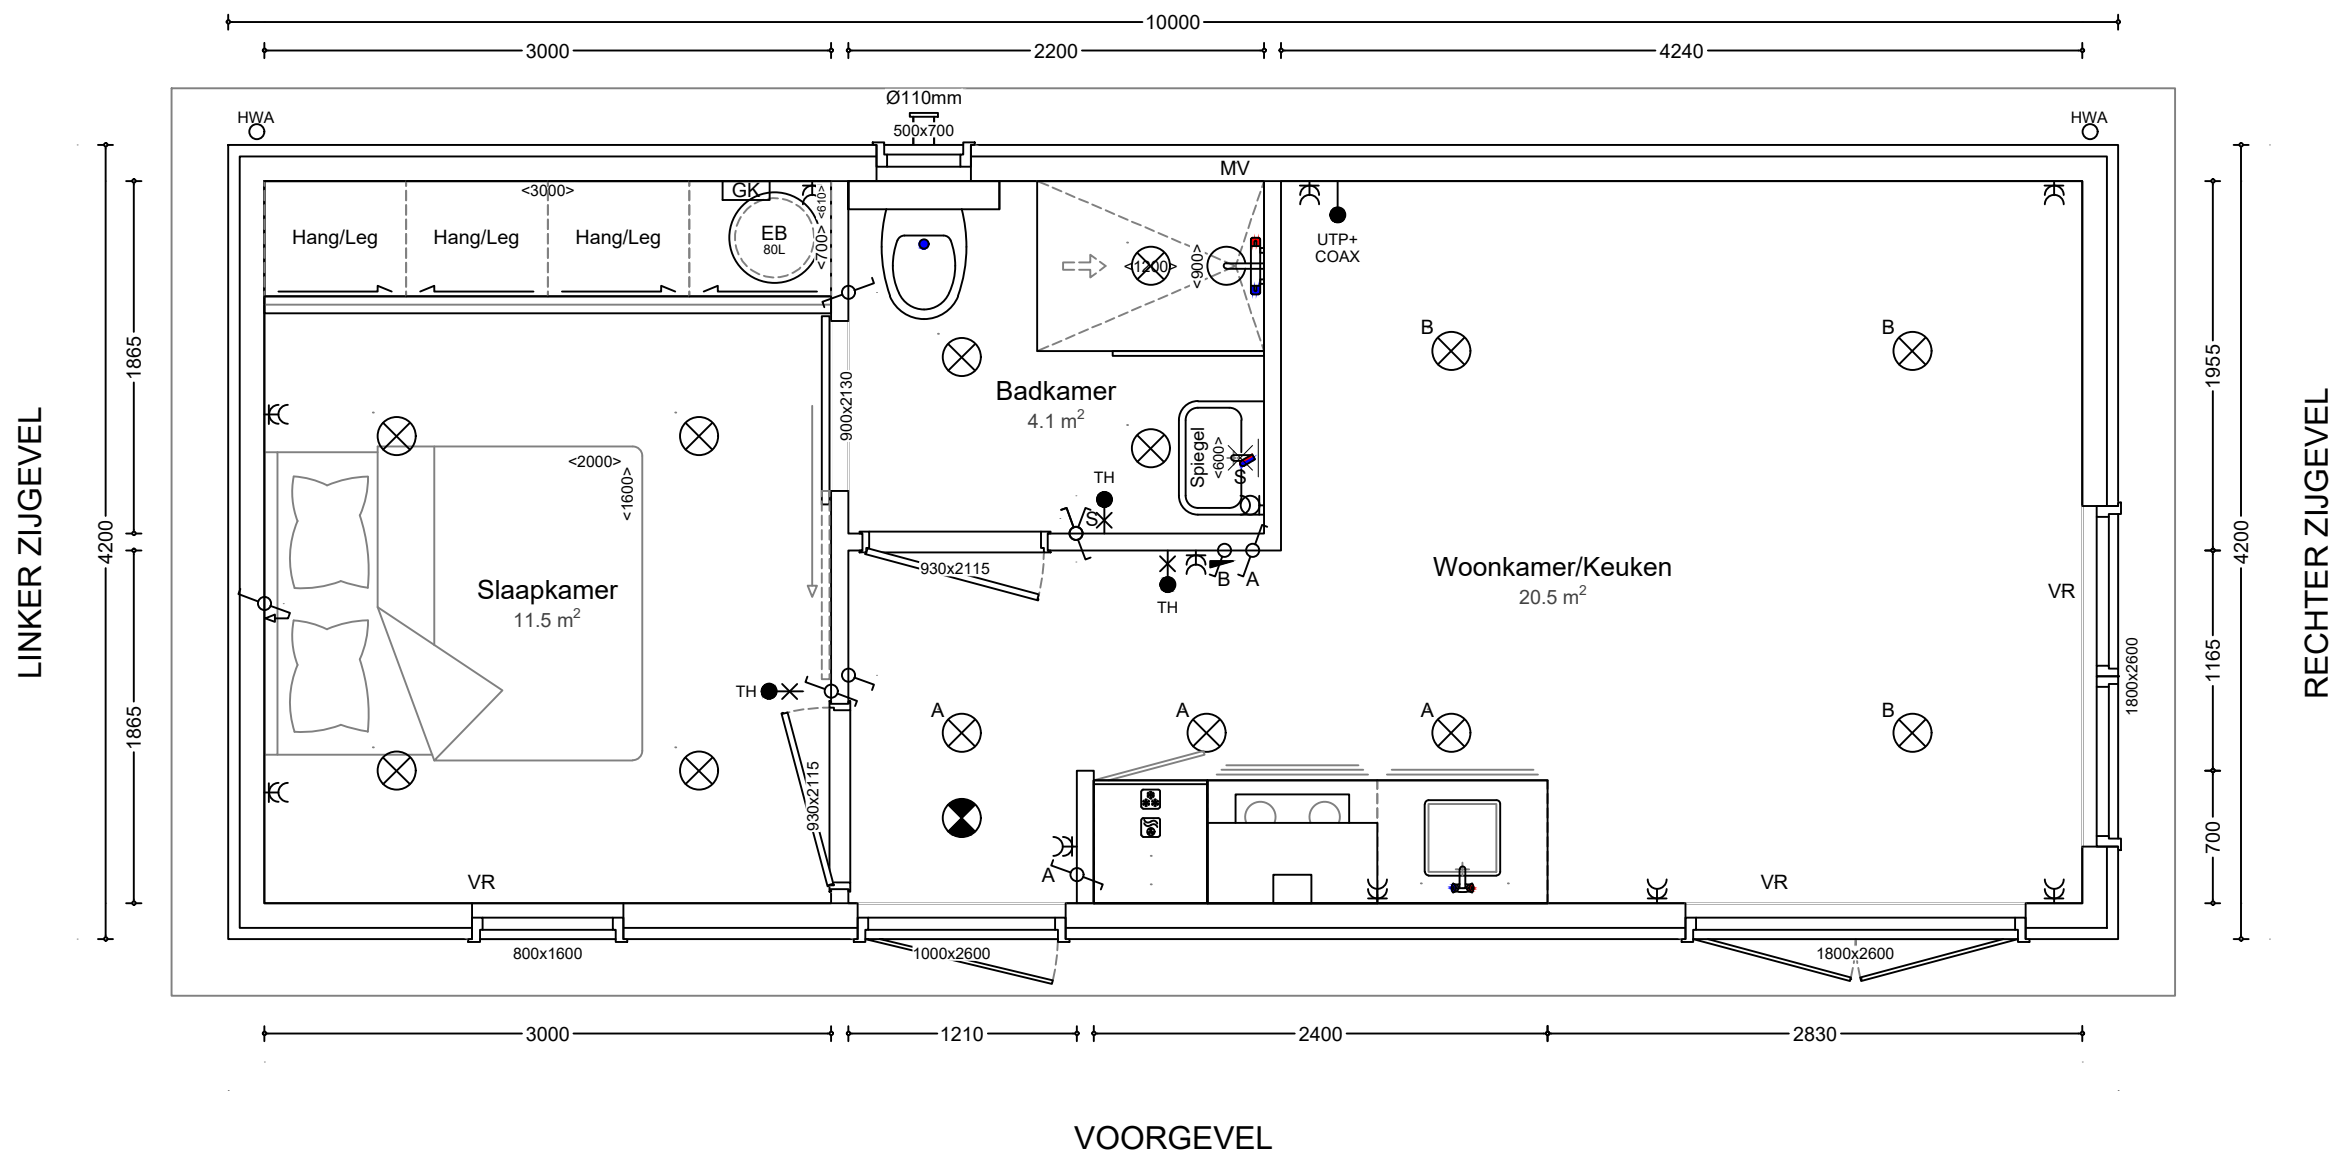

LINKER ZIJGEVEL VOORGEVEL RECHTER ZIJGEVEL ACHTERGEVEL

ACHTERGEVEL

Isolatie: Standaard

Vloer	PIR	60mm
Gevels	Naturol 032	120mm
Dak	Naturol 032	120mm

Verwarming	EB met IR plafond panelen
------------	---------------------------

Type:	Oppervlakte:
Azalea #1	42,0 m ²

Projectnaam: _____

Project adres: _____

Datum: 01-02-24 Projectnummer: _____

Schaal: 1:40

Formaat: A3

Adviseur: ---- Versie: -

Renvooi:

Hoogtes:

Wandcontactdozen 700mm + vloerpeil
Schakelaars 1000mm + vloerpeil
Thermostaat 1500mm + vloerpeil
Trekkoord 1800mm + vloerpeil