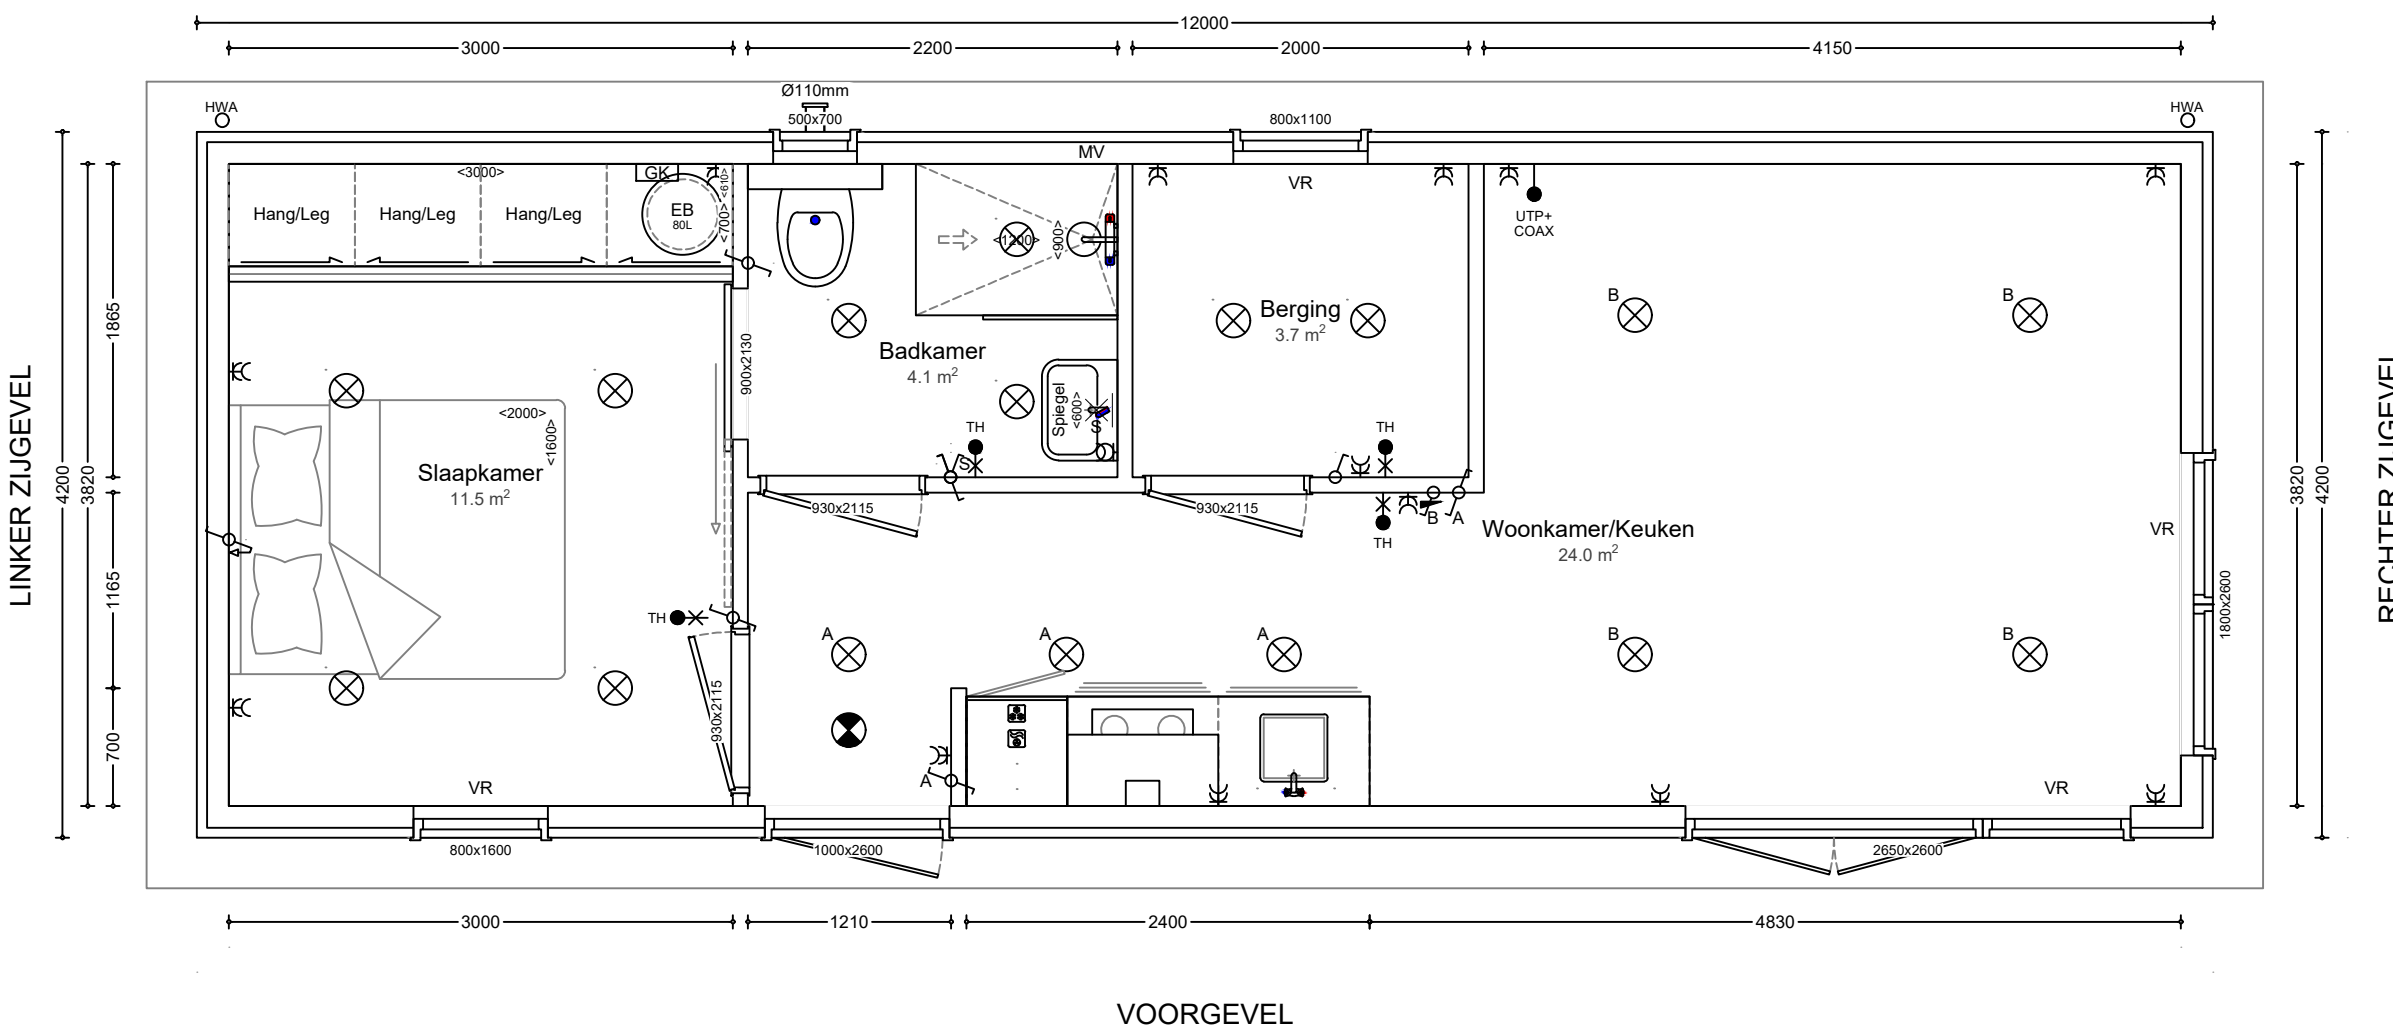

LINKER ZIJGEVEL

VOORGEVEL

RECHTER ZIJGEVEL

ACHTERGEVEL

ACHTERGEVEL

VOORGEVEL

Isolatie: Standaard

Vloer	PIR	60mm
Gevels	Naturol 032	120mm
Dak	Naturol 032	120mm

Ventilatie Z-profiel	Kunststof	Zwart
----------------------	-----------	-------

Type:	Oppervlakte:
Azalea #2	50,4 m ²

Projectnaam: _____

Project adres: _____

Datum: 01-02-24 Projectnummer: _____

Schaal: 1:45

Hoogtes:

Wandcontactdozen 700mm + vloerpeil
Schakelaars 1000mm + vloerpeil
Thermostaat 1500mm + vloerpeil
Trekkoord 1800mm + vloerpeil