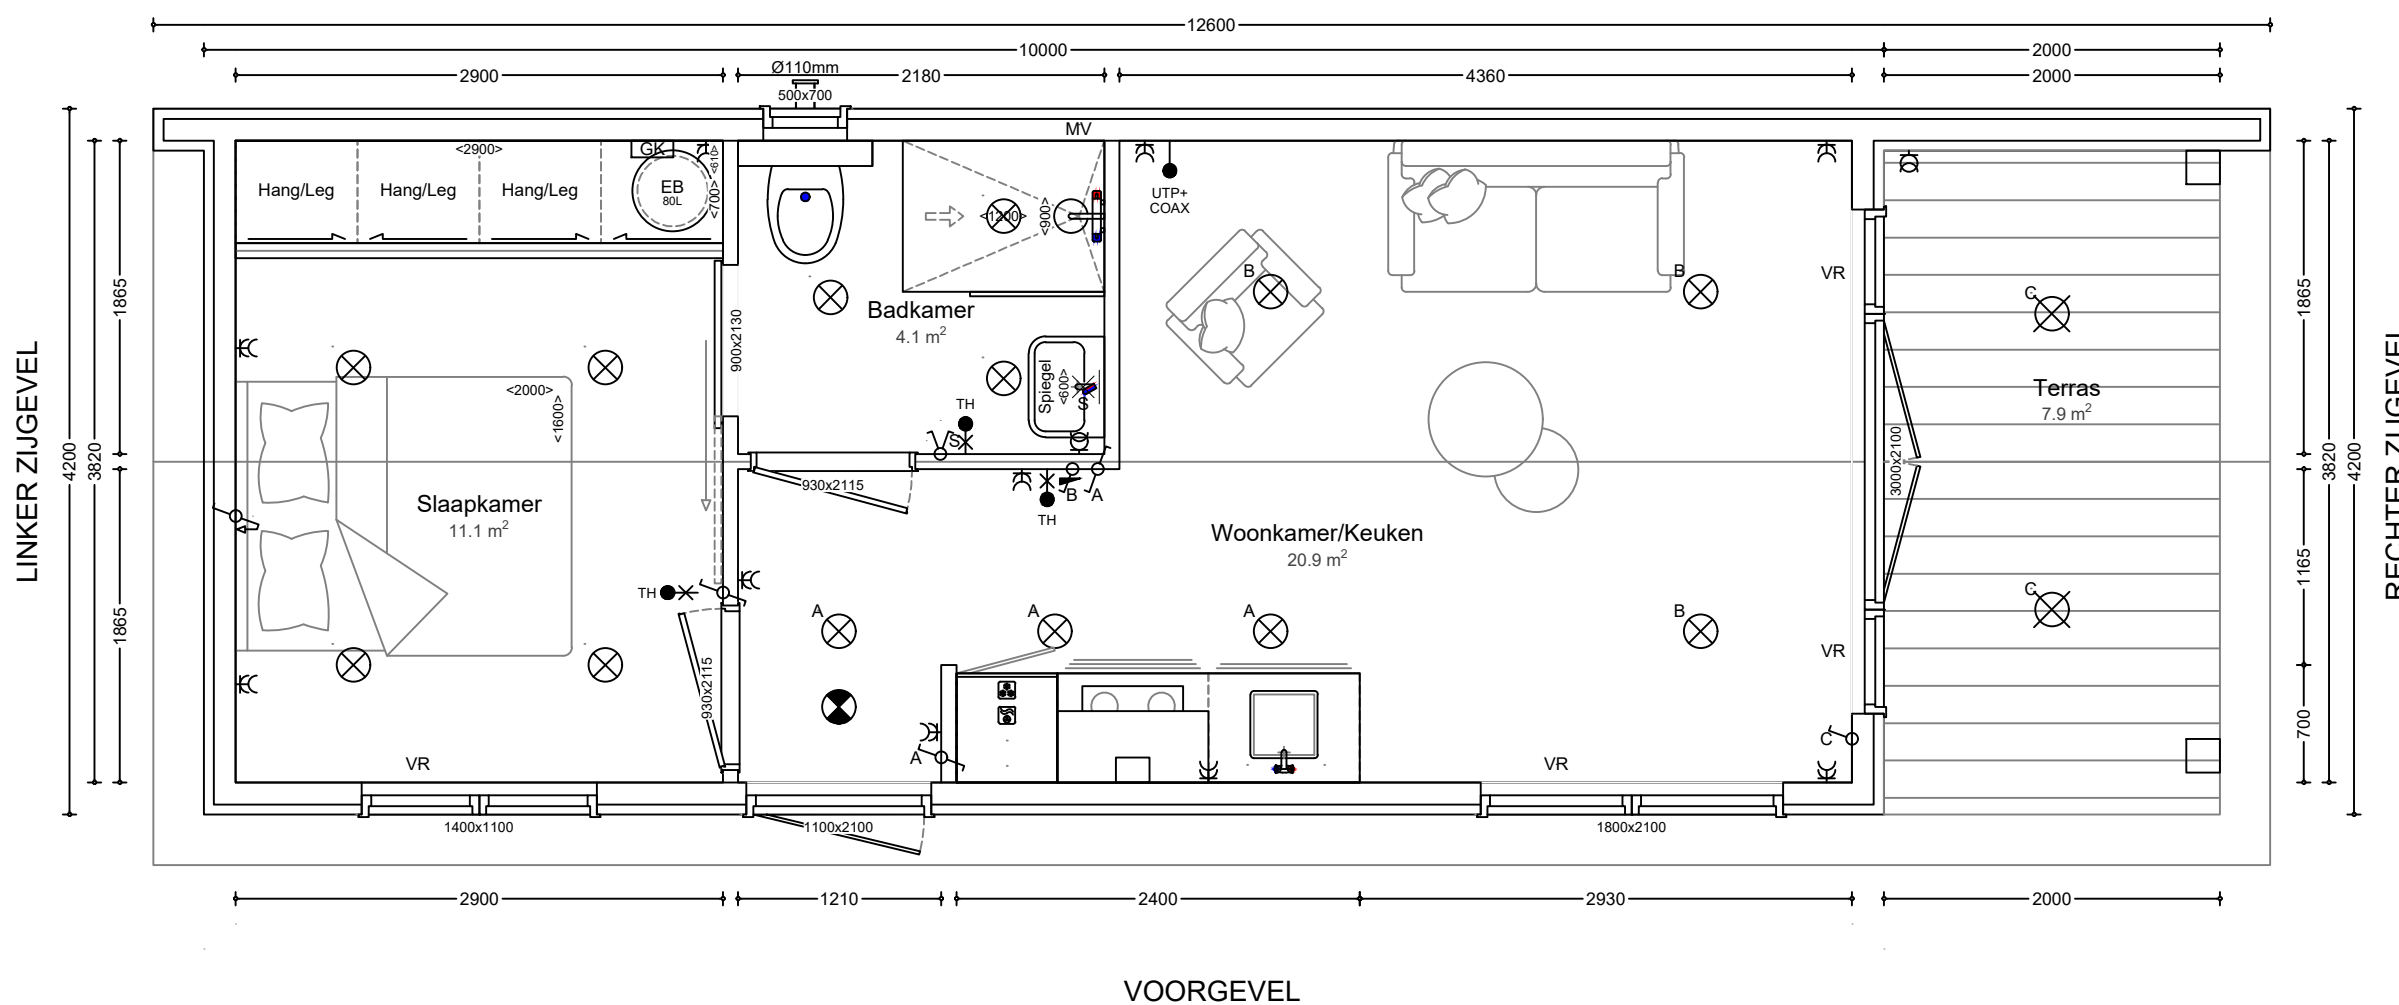

RECHTER ZIJGEVEL

VOORGEVEL

ACHTERGEVEL

LINKER ZIJGEVEL