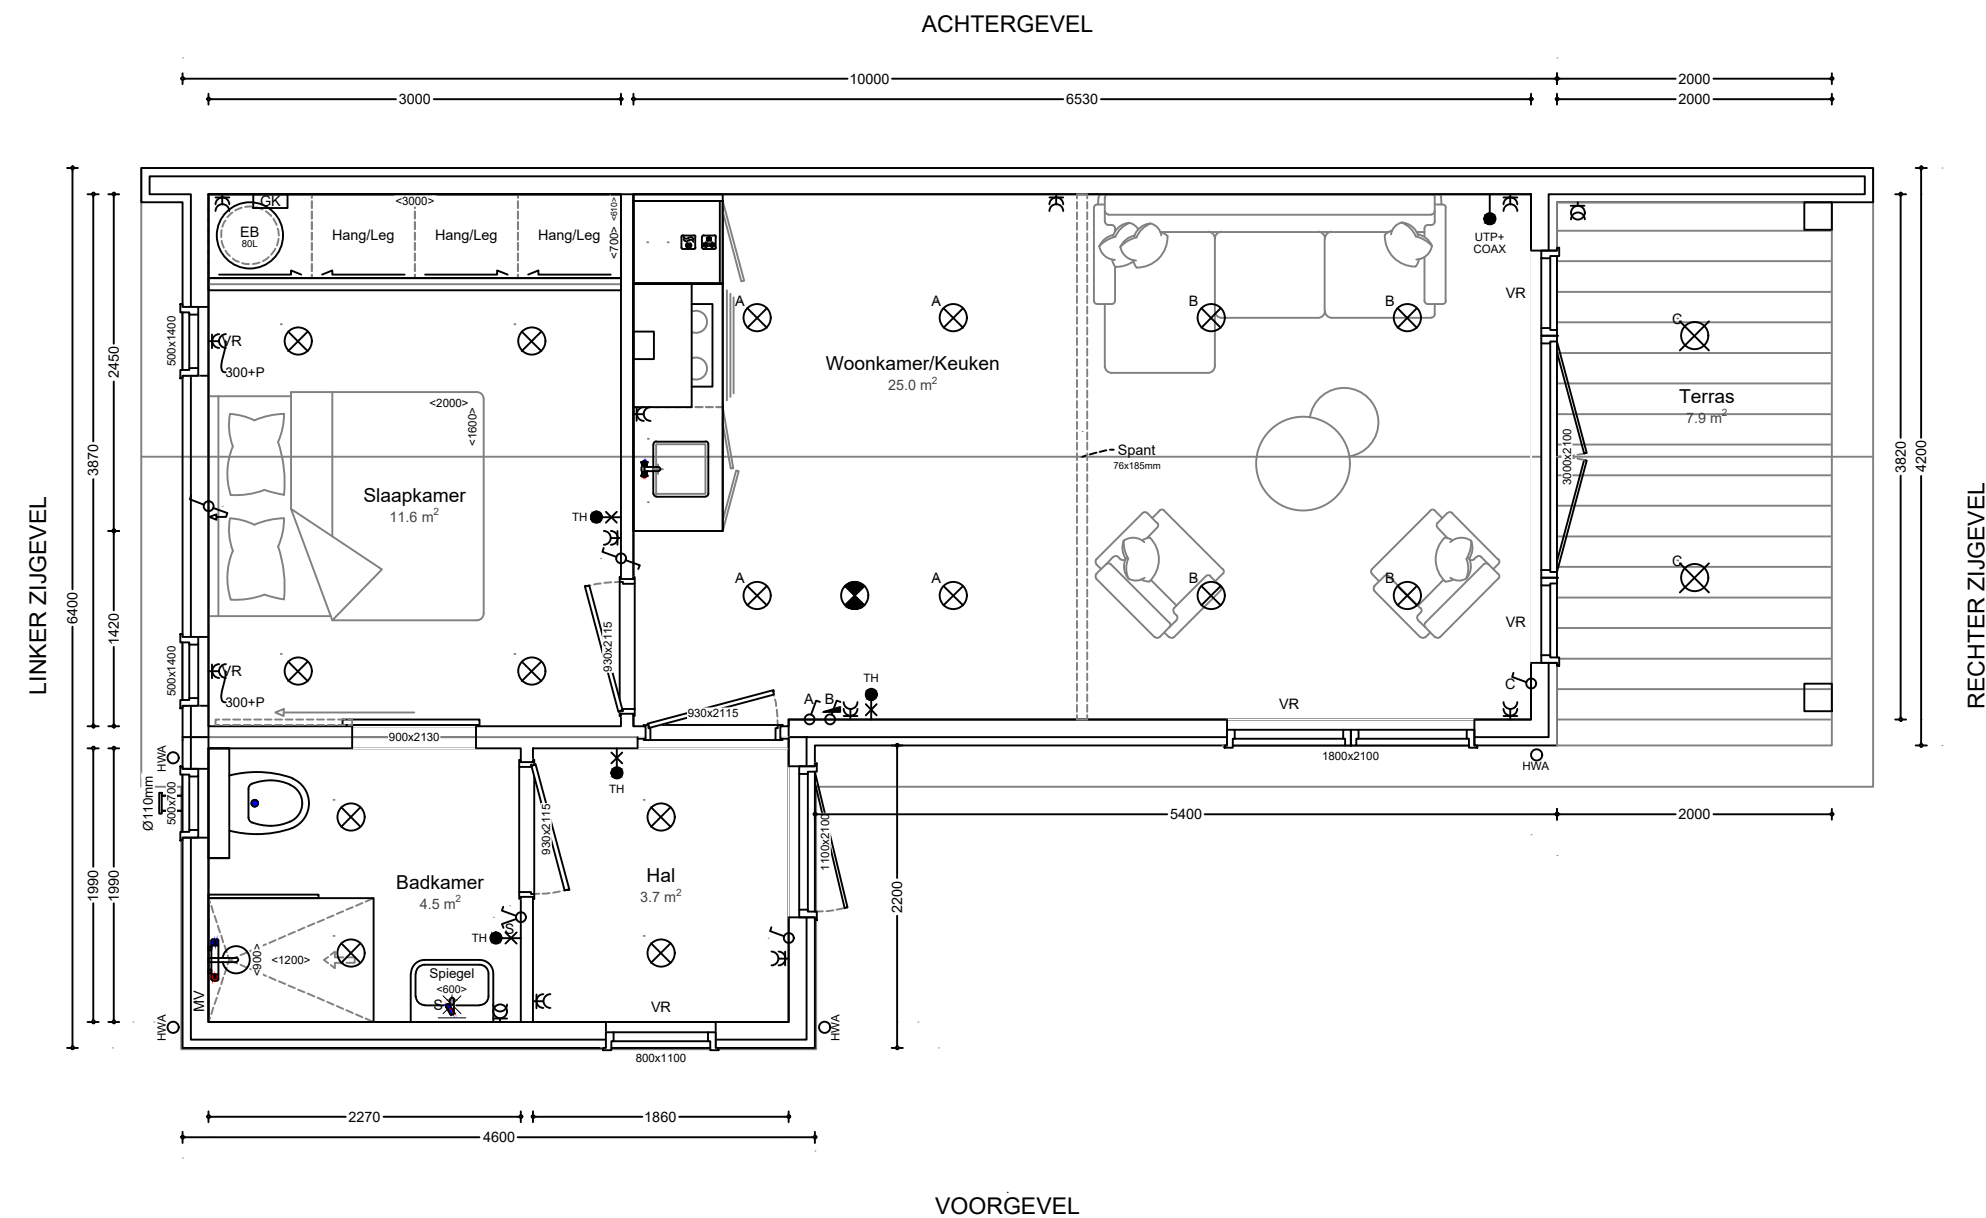

LINKER ZIJGEVEL

VOORGEVEL

RECHTER ZIJGEVEL

ACHTERGEVEL

LINKER ZIJGEVEL

RECHTER ZIJGEVEL

VOORGEVEL

Isolatie: Standaard

Vloer	PIR	60mm
Gevels	Naturol 032	120mm
Dak	Naturol 032	120mm
Verwarming	EB met IR plafond panelen	

Kleuren en materialen:

Gevelbekleding #1	RK148	Turner Oak
Gevelbekleding #2	PD166	Antraciet
Type vloer	Laminaat	-
Kozijnen	Vlak	Wit
Beglazing	HR ++ dubbel	Helder
Dakbedekking	Felsplaat	Antraciet
Boeideel	Kunststof	Wit
Dakgoot	Inpandig	
Hemelwaterafvoer	PVC	Wit
Ventilatie Z-profiel	Kunststof	Zwart

Type:	Oppervlakte:
Begonia #3	52.1 m ²
	Terras : 8 m ²

Projectnaam: -----
 Project adres: -----

Renvooi:

⚡	Enkelpolige schakelaar	⚡	Dubbel geaard stopcontact	⊗	Inbouw LED-spot	⊗	Buitenlamp aansluiting	MV	Mechanische ventilatie	GK	Groepenkast
⚡	Enkelpolige dimbare schakelaar	⚡	Geaard waterdicht stopcontact	⊗	Rookmelder	⊗	Zonwering	TV	TV aansluiting	EB	Elektrische boiler 480x480x800
⚡	Schemerschakelaar	⚡	Aansluiting 3 draden	⊗	Lichtpunt	⊗	Rolluik	TH	Thermostaat	OZ	Omvormer zonp. 600x450x150
⚡	Wisselschakelaar	⚡	Aansluiting bedraad	⊗	Elektrische deurbel	⊗	Horren	ET	Elektra tussenmeter	GZ	Loze groep zonnepanelen
⚡	Wisselschakelaar, trekkoord	⚡	Loze leiding	⊗	Buitenkraan	⊗	Ventilatie rooster	WT	Water tussenmeter	AC	Airconditioning

Hoogtes:

Wandcontactdozen 700mm + vloerpeil
Schakelaars 1000mm + vloerpeil
Thermostaat 1500mm + vloerpeil
Trekkoord 1800mm + vloerpeil

Datum: 01-02-24 Projectnummer: -----
 Schaal: 1:55
 Formaat: A3
 Adviseur: ----- Versie: -