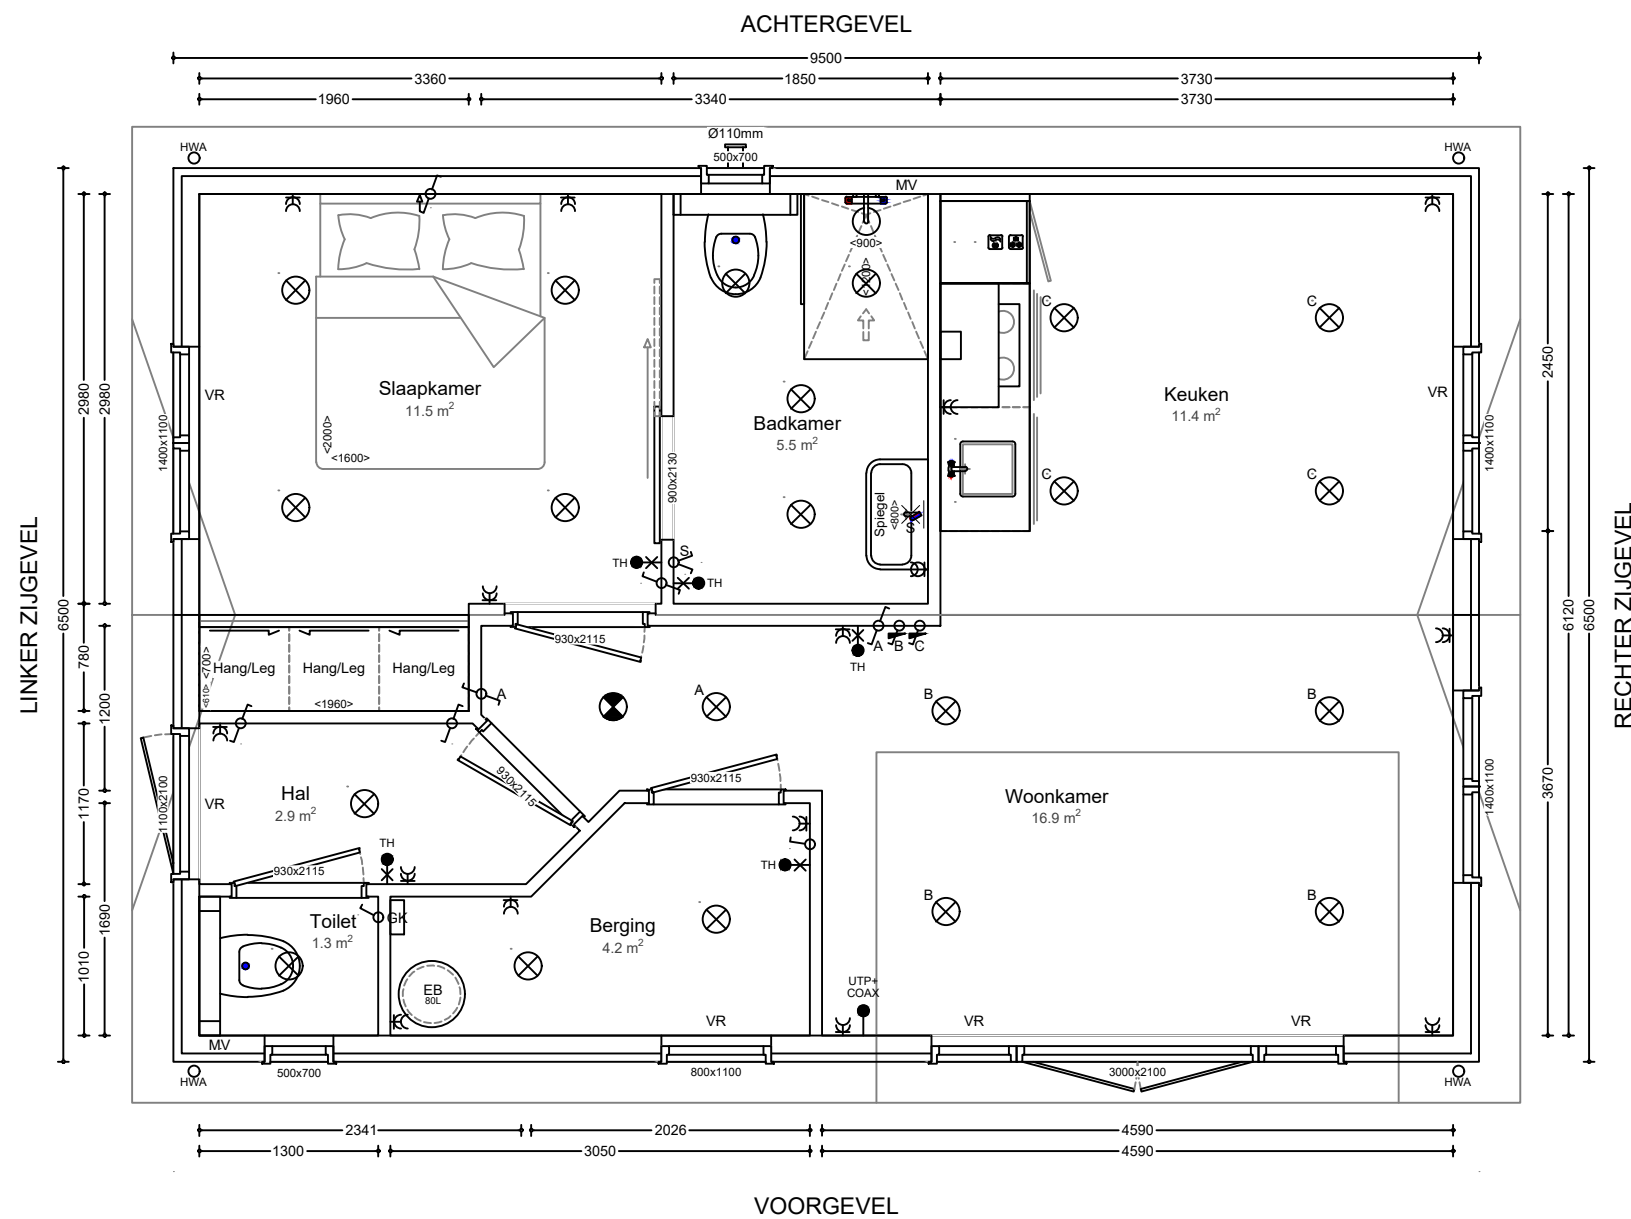

LINKER ZIJGEVEL

VOORGEVEL

RECHTER ZIJGEVEL

ACHTERGEVEL

Isolatie: Standaard

Vloer	PIR	60mm
Gevels	Naturol 032	120mm
Dak	Naturol 032	120mm

Verwarming	EB met IR plafond panelen
------------	---------------------------

Kleuren en materialen:

Gevelbekleding #1	PD166 Antraciet
Gevelbekleding #2	-
Type vloer	Laminaat

Kozijnen	Vlak	Wit
Beglazing	HR ++ dubbel	Helder

Dakbedekking	Stalen dakpanplaat	Zwart
Boeideel	Kunststof	Wit
Dakgoot	Inpandig	
Hemelwaterafvoer	PVC	Wit
Ventilatie Z-profiel	Kunststof	Zwart

Type: Oppervlakte:  
**Bromelia #1** 61,8 m<sup>2</sup>

Projectnaam: \_\_\_\_\_

Project adres: \_\_\_\_\_

Datum: 01-02-24 Projectnummer: \_\_\_\_\_

Schaal: 1:55

Formaat: A3

Adviseur: \_\_\_\_\_ Versie: -

Renvooi:

Hoogtes:

Wandcontactdozen 700mm + vloerpeil
Schakelaars 1000mm + vloerpeil
Thermostaat 1500mm + vloerpeil
Trekkoord 1800mm + vloerpeil