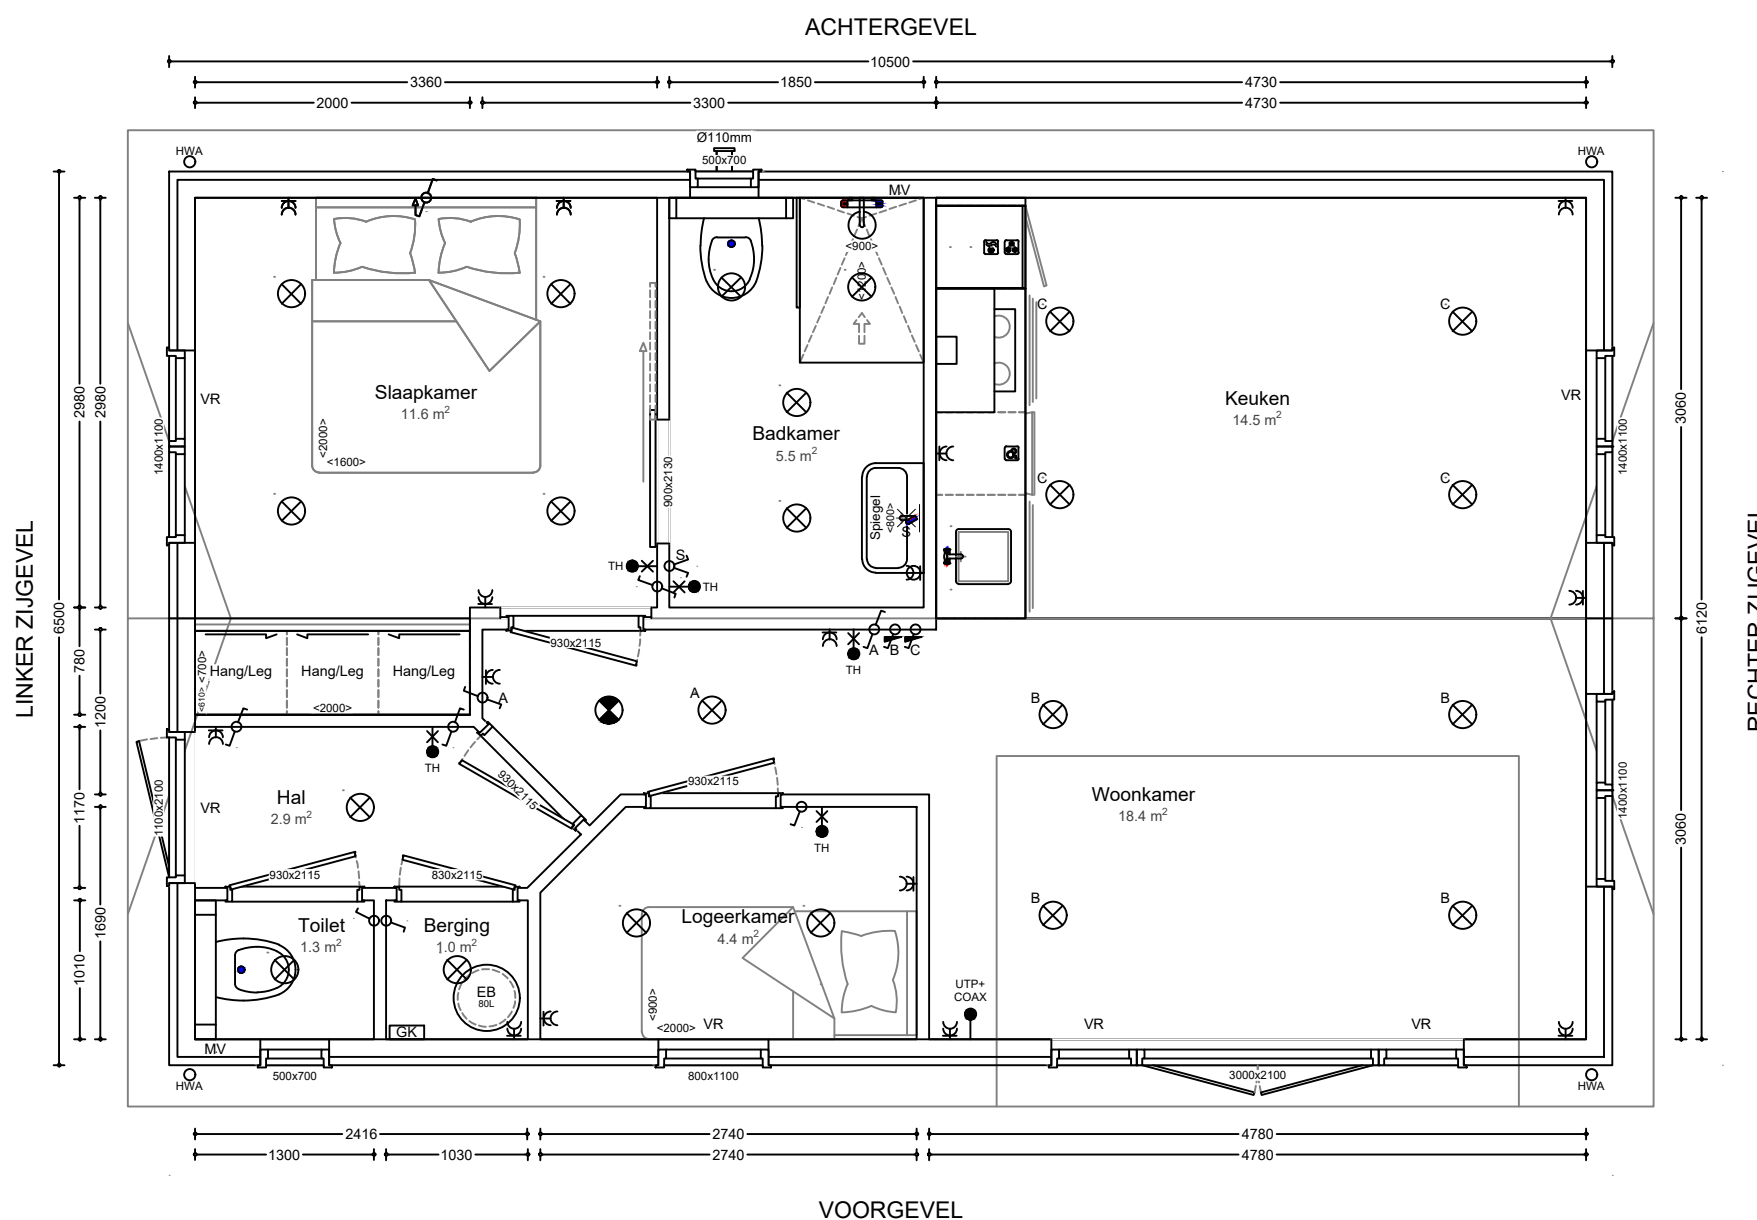

LINKER ZIJGEVEL

VOORGEVEL

RECHTER ZIJGEVEL

ACHTERGEVEL

RECHTER ZIJGEVEL

Isolatie: Standaard

Vloer	PIR	60mm
Gevels	Naturol 032	120mm
Dak	Naturol 032	120mm

Verwarming	EB met IR plafond panelen
------------	---------------------------

Type:	Bromelia #2	Oppervlakte:	68,3 m ²
-------	-------------	--------------	---------------------

Projectnaam: -----

Project adres: -----

Datum: 01-02-24 Projectnummer: -----

Schaal: 1:55

Formaat: A3

Adviseur: ----- Versie: -

Hoogtes:

Wandcontactdozen 700mm + vloerpeil
Schakelaars 1000mm + vloerpeil
Thermostaat 1500mm + vloerpeil
Trekkoord 1800mm + vloerpeil