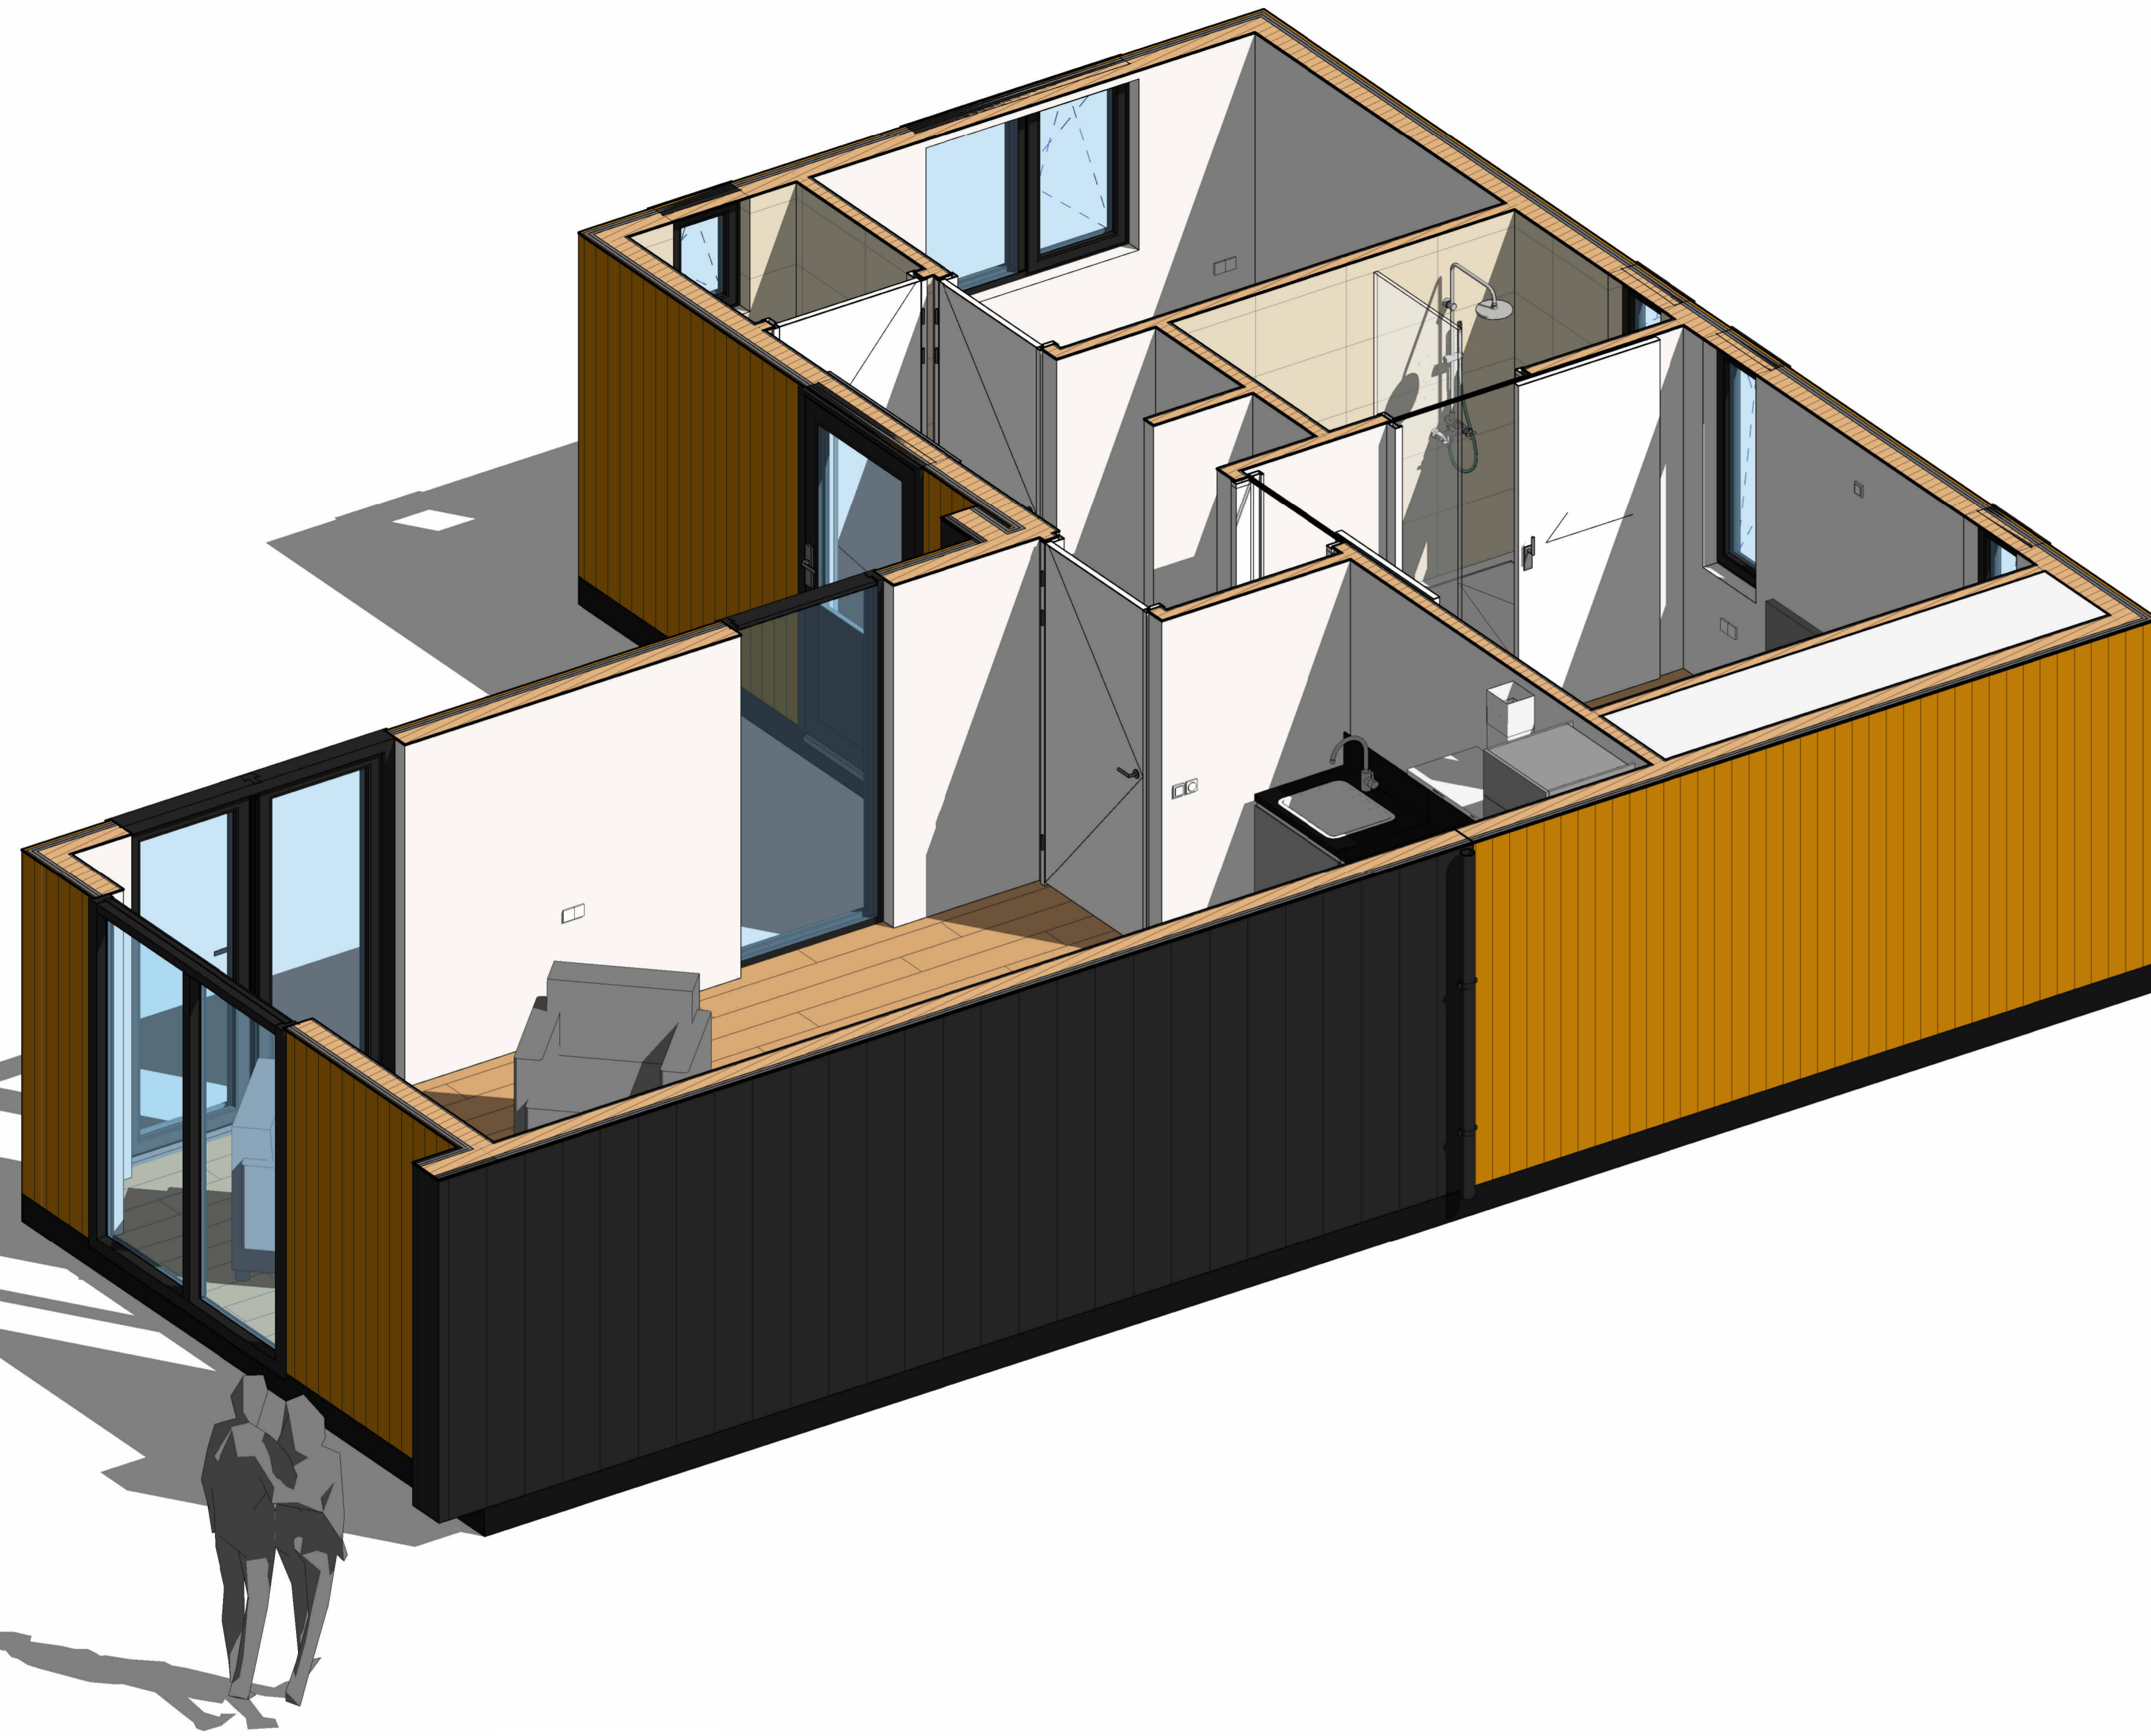

Vorgevel

Rechter zijgevel

Achtergevel

Linker zijgevel

Kleur en materiaal:

Gevelbekleding #1	RK148	Turner Oak	Boeideel	Antraciet	Kunststof
Gevelbekleding #2	-	Felsplaten	Dakgoot	-	Inpandig
Type vloer	-	Laminaat	Hemelwaterafvoer	Antraciet	PVC
Kozijnen	Vlak	Antraciet	Ventilatie Z-profiel	Zwart	Kunststof
Beglazing	Heider	HR ++ dubbel	-	-	-
Dakbedekking	-	EPDM	-	-	-

Revisies:

Alexia 02

GEVELAANZICHTEN

Project nummer	0000
Project adres	00-00-00
Datum	Author
Adviseur	Checker
Schaal:	As indicated

B-01

3D-IMPRESSIE

PERSPECTIEF - 1

PERSPECTIEF - 2

Revisies:

Alexia 02	
3D-IMPRESSIE	
Project nummer	0000
Project adres	00-00-00
Datum	BS
Adviseur	48m <sup>2</sup>
Schaal:	1 : 100
<b>B-03</b>	