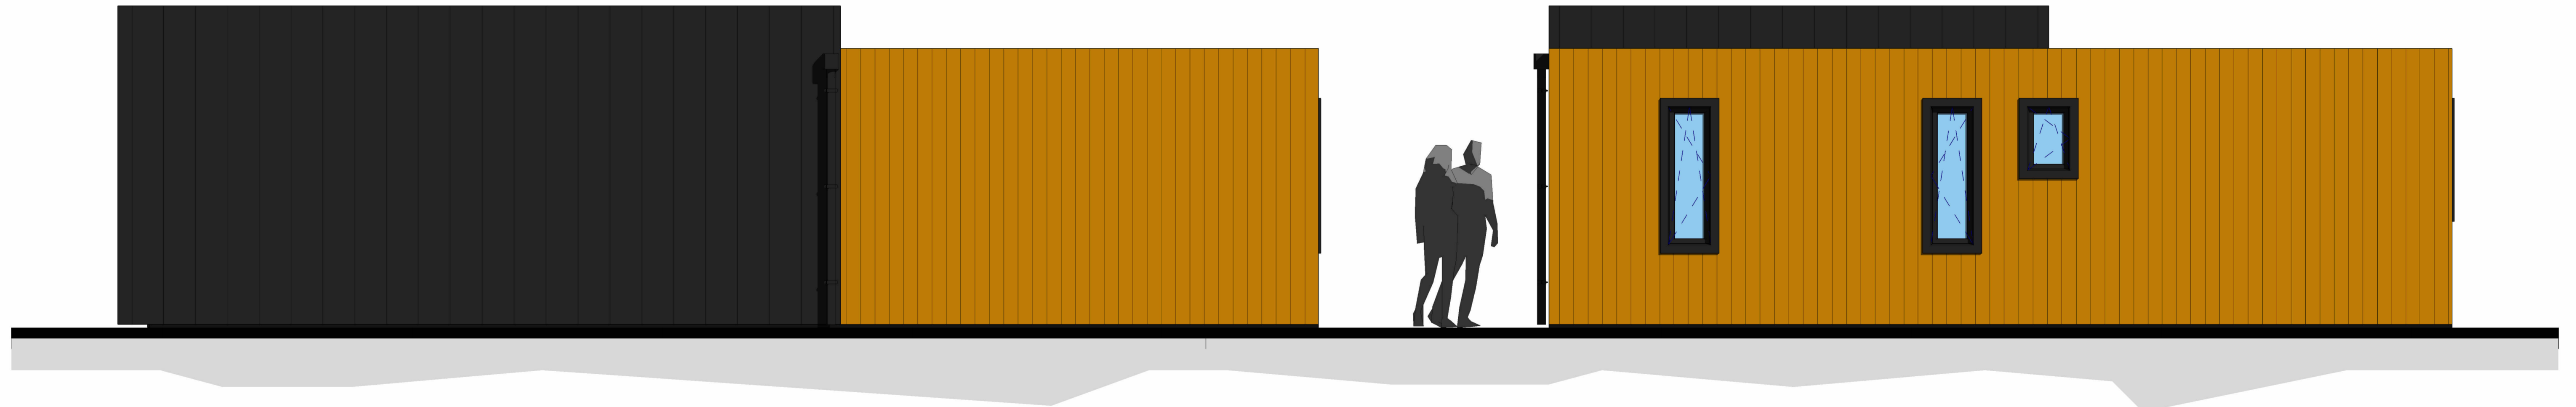

Vorgevel

Rechter zijgevel

Achtergevel

Linker zijgevel

Kleur en materiaal:

Gevelbekleding #1	RK148	Turner Oak	Boeideel	Antraciet	Kunststof
Gevelbekleding #2	-	Felsplaten	Dakgoot	-	Inpandig
Type vloer	-	Laminaat	Hemelwaterafvoer	Antraciet	PVC
Kozijnen	Vlak	Antraciet	Ventilatie Z-profiel	Zwart	Kunststof
Beglazing	Heider	HR ++ dubbel	-	-	-
Dakbedekking	-	EPDM	-	-	-

Revisies:

Alexia 02

GEVELAANZICHTEN

Project nummer	0000
Project adres	00-00-00
Datum	Author
Adviseur	Checker
Schaal:	As indicated

B-01

3D-IMPRESSIE

PERSPECTIEF - 1

PERSPECTIEF - 2

Revisies:

Alexia 02	
3D-IMPRESSIE	
Project nummer	0000
Project adres	00-00-00
Datum	BS
Adviseur	48m <sup>2</sup>
Schaal:	1 : 100
<b>B-03</b>	