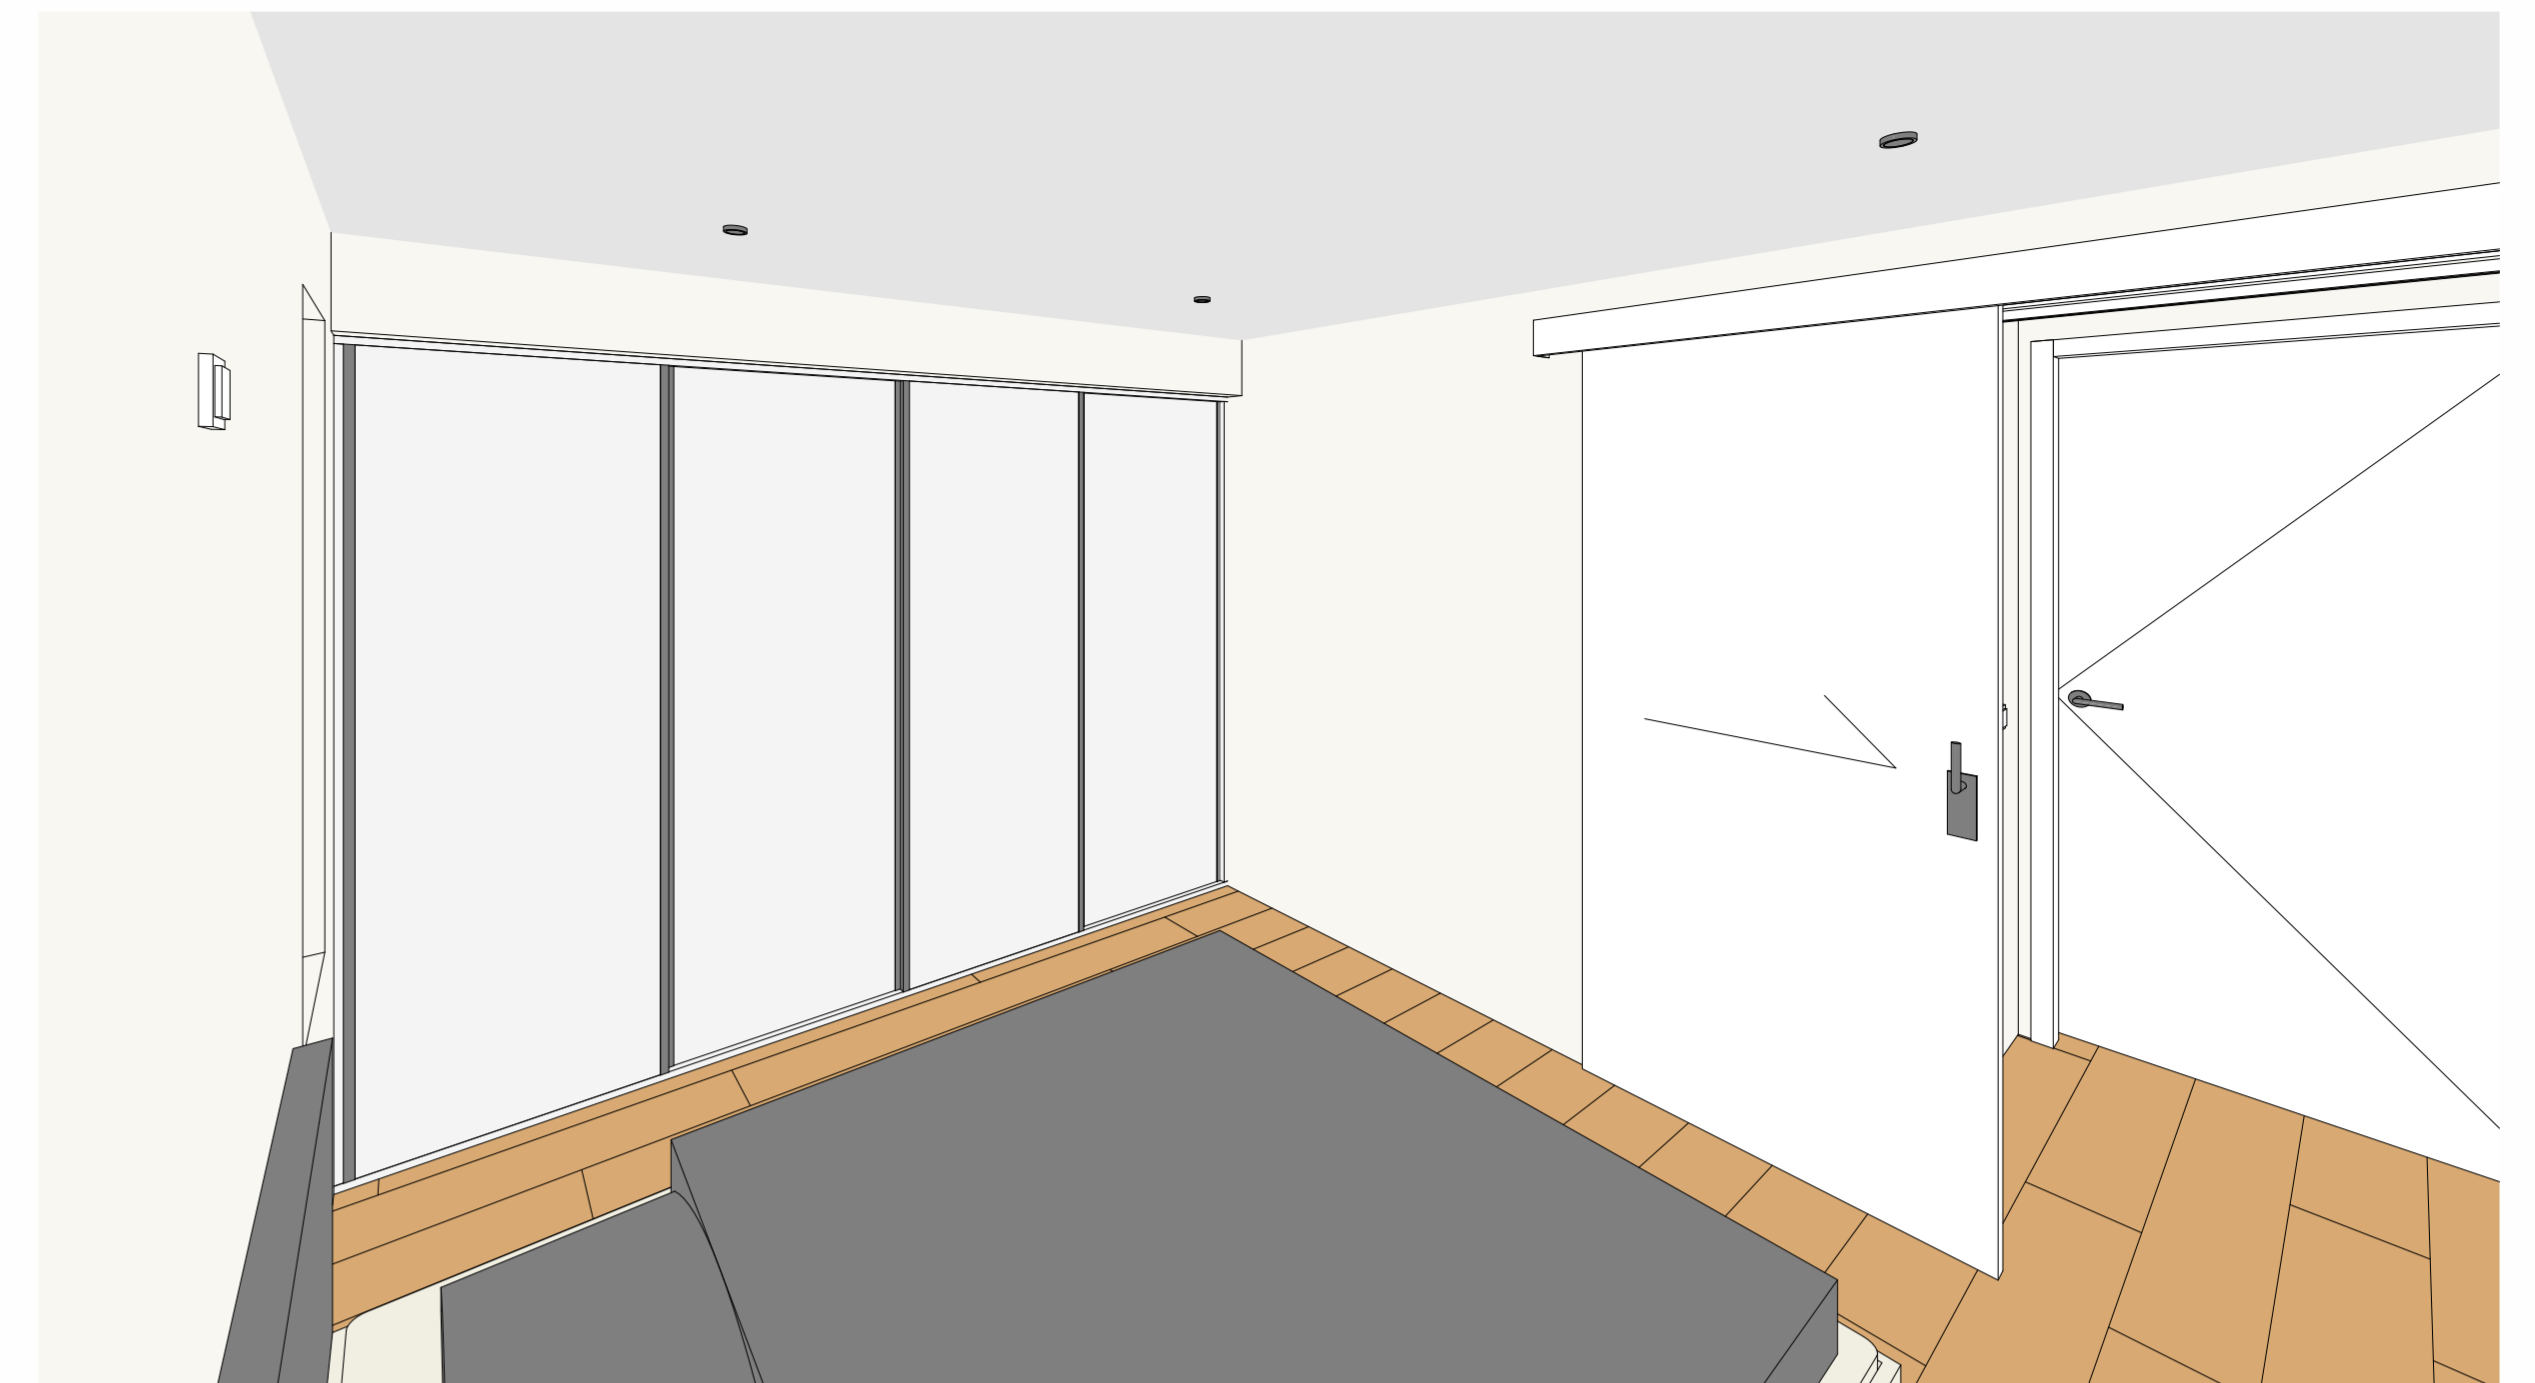

Revisies:

Alexia 02

GEVELAANZICHTEN

Project nummer	0000
Project adres	00-00-00
Datum	Author
Adviseur	Checker
Schaal:	As indicated

B-01

3D-IMPRESSIE

PERSPECTIEF - 1

PERSPECTIEF - 2